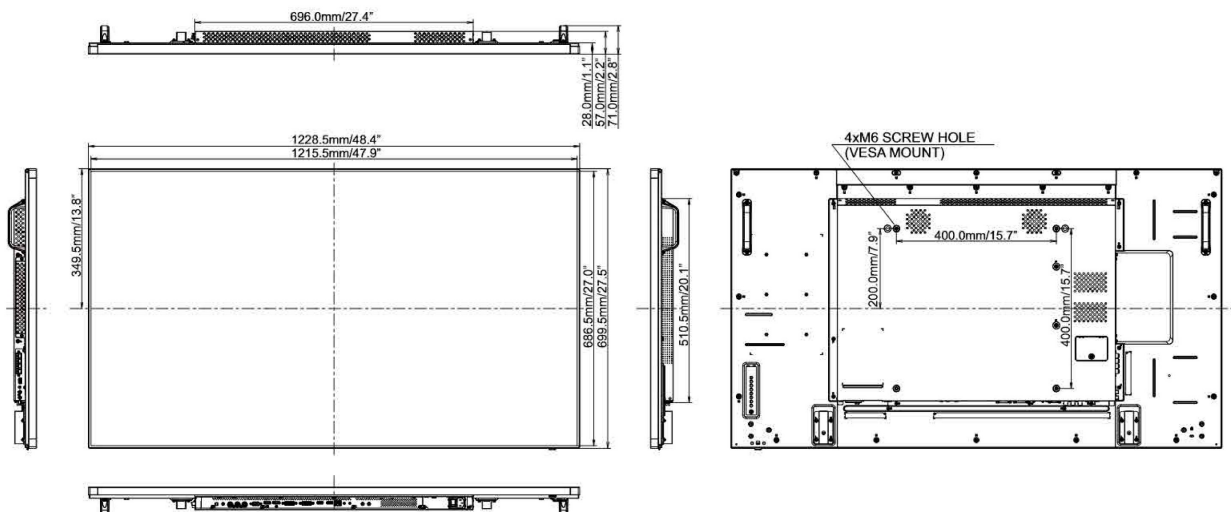

01 OBRAZ

Przekątna	54.6", 138.8cm
Panel	IPS LED, matowe wykończenie
Rozdzielczość fizyczna	1920 x 1080 (Full HD 1080p, 2.1 megapixel)
Format obrazu	16:9
Jasność	500 cd/m ²
Kontrast statyczny	1 300:1
Kontrast ACR	0M:1
Czas reakcji (GTG)	8ms
Kąty widzenia	poziomo/pionowo: 178°/178°, prawo/lewo: 89°/89°, góra/dół: 89°/89°
Kolory	1.07B 10bit (8bit + Hi-FRC)
Synchronizacja pozioma	30 - 83kHz
Powierzchnia robocza szer. x wys.	1209.6 x 680.4mm, 47.6 x 26.8"
Plamka	0.63mm
Obudowa	czarna, matowa

REACH SVHC powyżej 0.1% ołowiu

09 WYMIARY / WAGA

Wymiary produktu szer. x wys. x gł. 1228.5 x 699.5 x 71.0mm

Waga (bez pudła) 24.7kg

Wszystkie znaki towarowe zastrzeżone. Pomyłki i wprowadzanie zmian zastrzeżone. Specyfikacje produktów mogą ulec zmianie bez wcześniejszego zawiadomienia. Wszystkie monitory LCD iiyama są zgodne z normą ISO-9241-307:2008 określającą liczbę i rodzaj defektów matrycy.