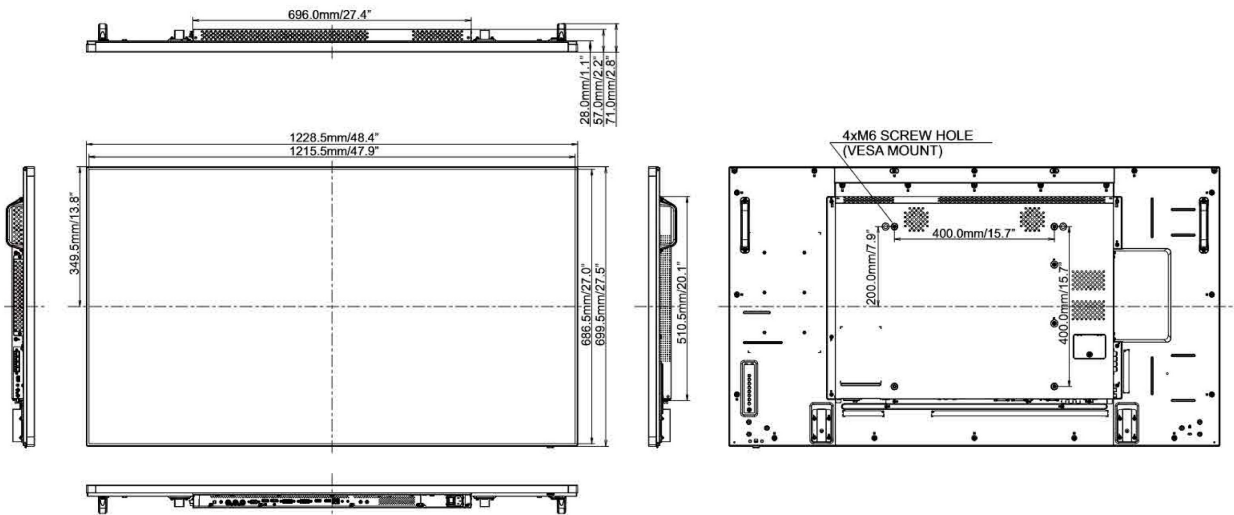

## 09 РАЗМЕР / BEC

Размер продукта Ш x В x Г 1228.5 x 699.5 x 71.0мм

Вес (без упаковки) 24.7кг

Все товарные знаки и торговые марки являются собственностью их владельцев и они защищены. Ошибки и изменения допускаются. Спецификации могут быть изменены без уведомления. Все LCD мониторы соответствуют стандарту ISO-9241-307:2008 по политике битых пикселей.