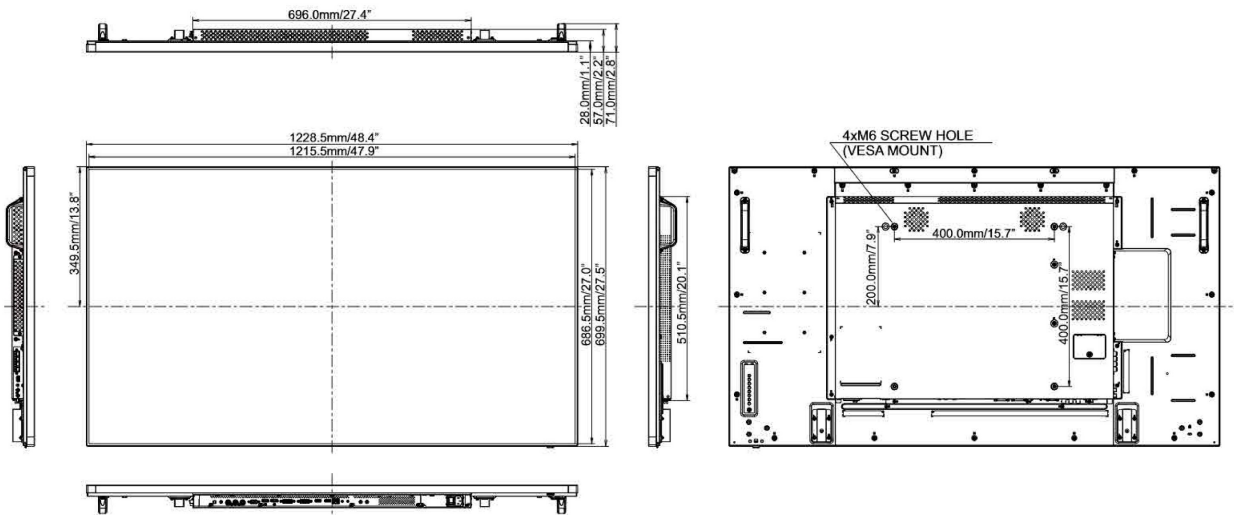

B

REACH SVHC

свинца, превышает 0.1%

09 РАЗМЕР / BEC

Размер продукта Ш x В x Г

1228.5 x 699.5 x 71.0мм

Вес (без упаковки)

24.7кг