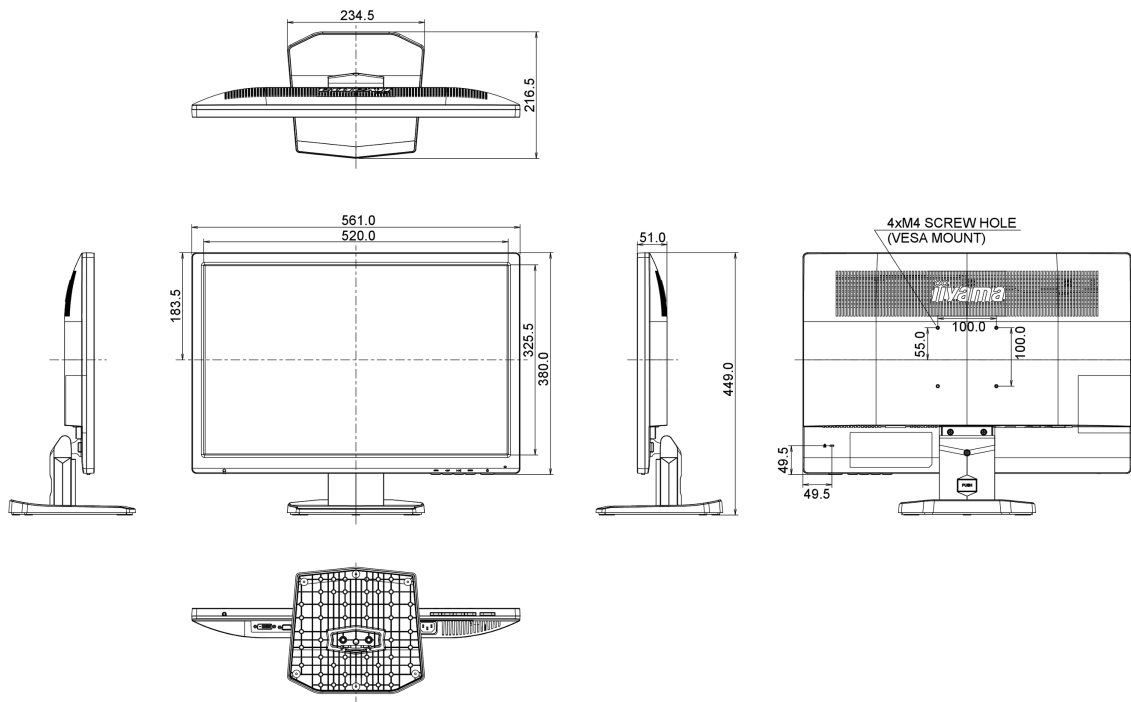

## 01 CARATTERISTICHE DISPLAY

Diagonale	24.1", 61.13cm
Pannello	IPS Technology LED, finitura opaca
Risoluzione nativa	1920 x 1200 (2.3 megapixel)
Format	16:10
Luminosità	250 cd/m <sup>2</sup>
Contrasto statico	1000:1
Contrasto avanzato	5M:1
Tempo di risposta (GTG)	4ms
Angolo di visione	orizzontale/verticale: 178°/178°, sinistra/destro 89°/89°, alto/giù: 89°/89°
Supporta colore	16.7mln
Siincronizzazione orizzontale	30 - 94kHz
Angolo di visione L x H	518.4 x 324mm, 20.4 x 12.8"
Pixel pitch	0.27mm
Color	opaca

## 08 DIMENSIONI / PESO

<b>Prodotti dimensioni L x H x P</b>	561 x 449 x 216.5mm
--------------------------------------	---------------------

<b>Peso (netto)</b>	4.8kg
---------------------	-------

<b>EAN code</b>	4948570114634
-----------------	---------------