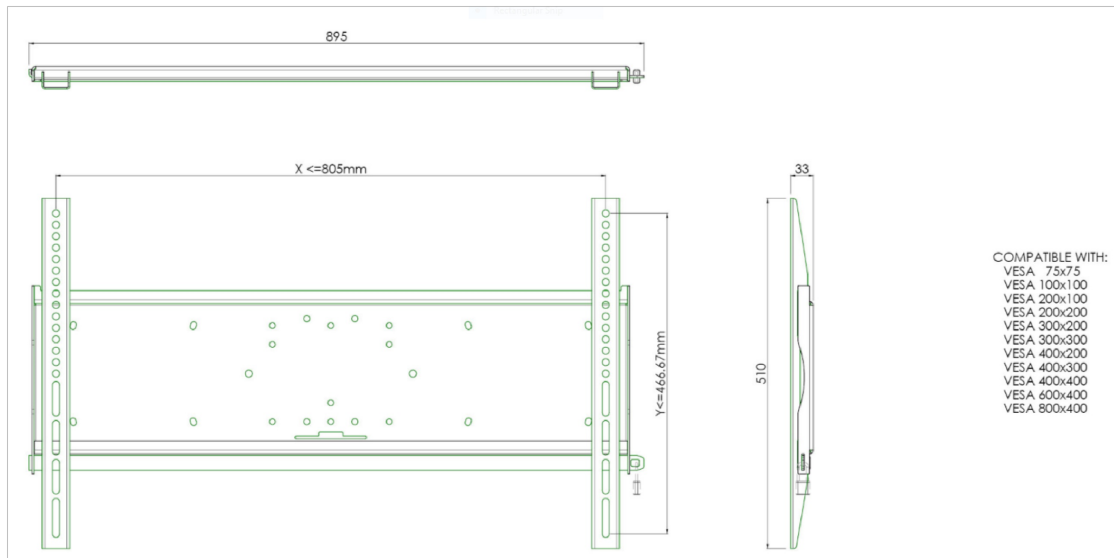

Universal wall mount, max 805x466mm. 125kg

All universal wall mounts are VESA compatible. Besides wall mounting, our wall mounts can be used for ceiling mounting in combination with a tube set, and directly fastened to the stands thanks to its 170 x 140 mm mounting pattern. The mounts include fastening material to secure the mount to the display. Furthermore they include a safety bar or fixation, offering you protection from theft; a padlock is to be added separately.

01 TECHNICAL SPECIFICATION

VESA minimum	75 x 75mm
VESA maximum	800 x 400mm

Все товарные знаки и торговые марки являются собственностью их владельцев и они защищены. Ошибки и изменения допускаются. Спецификации могут быть изменены без уведомления. Все LCD мониторы соответствуют стандарту ISO-9241-307:2008 по политике битых пикселей.