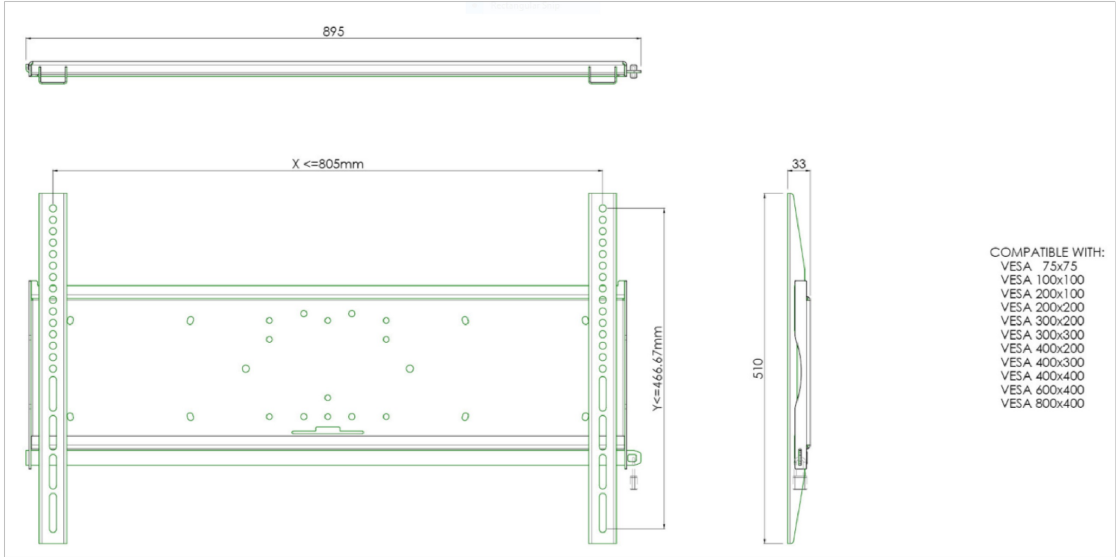

### Soporte universal de pared, máx. 805 x 466mm., 125 kg

Todos los soportes de pared universales son compatibles con VESA. Además del montaje en pared, nuestros soportes de pared pueden usarse para montaje en techo, gracias a un juego de tubos, y también para un montaje en suelo (utilizando tuercas) con un pie adecuado. Los soportes incluyen material de sujeción para asegurar el montaje a la pantalla. El soporte de pared viene con una barra de seguridad especial para sujetar la pantalla de forma segura. Candado no está incluido.

#### 01 ESPECIFICACIÓN TÉCNICA

VESA minimum	75 x 75mm
VESA maximum	800 x 400mm

All trademarks and registered trademarks acknowledged. E & O E. Specification subject to change without notice. All LCD's comply with ISO-9241-307:2008 in connection with pixel defects.