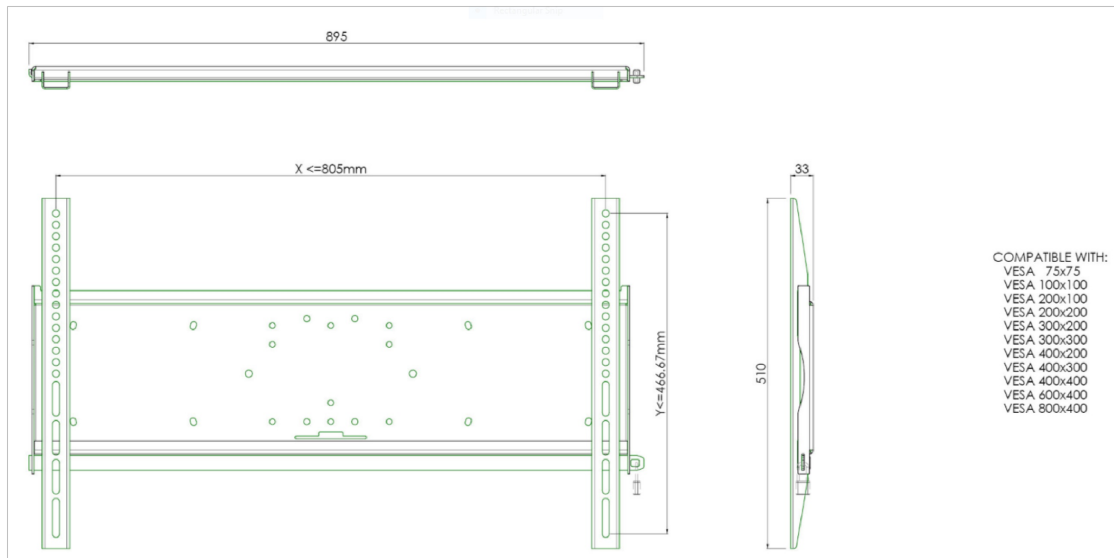

Universele wandbevestiging, max. 805 x 466mm, 125kg

Alle universele schermbeugels zijn VESA compatibel. Ze kunnen toegepast worden voor wandmontage, maar ook gecombineerd worden met een buizenset voor montage aan het plafond. Daarnaast is het mogelijk deze wandbeugels direct aan een statief te monteren, dankzij het 170 x 140 montagepatroon. De beugels worden geleverd inclusief bevestigingsmateriaal om het scherm aan de beugel te monteren. Diefstalvertraging kan worden toegevoegd aan het product door middel van een optioneel te leveren hangslot.

01 PRODUCT BROCHURE

VESA minimum	75 x 75mm
VESA maximum	800 x 400mm

Alle handelsmerken zijn geregistreerd. Gegevens onder voorbehoud van zetfouten. Specificaties kunnen vooraf en zonder opgaa van reden gewijzigd worden. Alle LCD-panels vallen onder ISO-9241-307:2008 inzake pixelfouten.