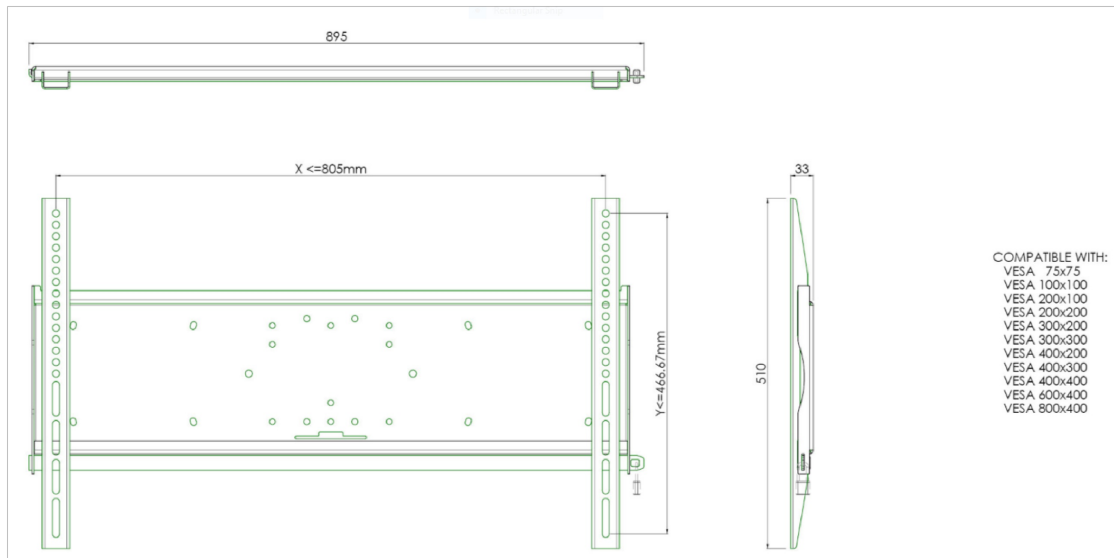

Universal wall mount, max 805x466mm. 125kg

All universal wall mounts are VESA compatible. Besides wall mounting, our wall mounts can be used for ceiling mounting in combination with a tube set, and directly fastened to the stands thanks to its 170 x 140 mm mounting pattern. The mounts include fastening material to secure the mount to the display. Furthermore they include a safety bar or fixation, offering you protection from theft; a padlock is to be added separately.

01 ТЕХНИЧЕСКИЕ ХАРАКТЕРИСТИКИ

VESA minimum	75 x 75mm
VESA maximum	800 x 400mm

Все товарные знаки и торговые марки являются собственностью их владельцев и они защищены. Ошибки и изменения допускаются. Спецификации могут быть изменены без уведомления. Все LCD мониторы соответствуют стандарту ISO-9241-307:2008 по политике битых пикселей.