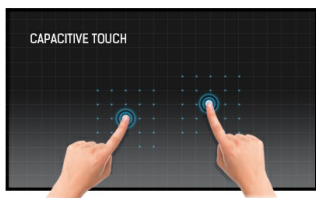

Оснащенный веб-камерой, 24” мультитач-монитор способен распознавать до 10 одновременных касаний со стеклянной панелью «от края до края»

Благодаря высокому разрешению Full HD и проекционно-емкостной сенсорной технологии монитор распознает до 10 одновременных касаний и отличается высокой четкостью работы интерфейса. Монитор имеет светодиодную подсветку и матрицу VA, обеспечивая великолепное качество воспроизведения цветов и широкие углы обзора, Шарниры подставки позволяют расположить дисплей горизонтально, и использовать его как гигантский планшет. T2435MSC имеет несколько видеовыходов, хаб USB 2.0, а также качественные стереодинамики. Это монитор идеальный для интерактивных цифровых киосков, систем автоматизации продаж и интерактивных презентаций.

Ёмкостная сенсорная технология

Эта технология базируется на использовании сенсорной сетки из тончайших проводников, наклеенных на стеклянную поверхность панели. Прикосновение распознается по изменению электрических характеристик сенсорной сетки, когда пользователь касается пальцем стекла. Благодаря использованию стеклянной поверхности, такие дисплеи отличаются повышенной износостойкостью: даже царапины на экране не оказывают заметного влияния на его сенсорную функциональность. Технология обеспечивает отличное качество изображения и допускает управление не только с помощью пальцев (также в тонких резиновых перчатках), но и магнитной авторучкой.