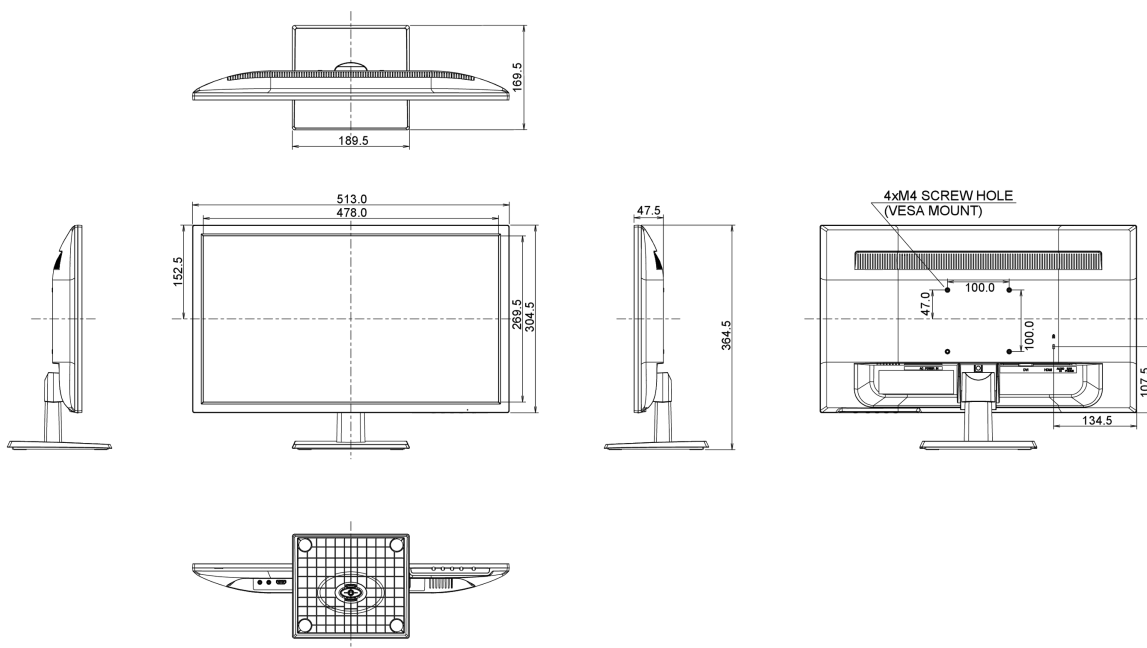

04 MECHANICKÉ ČÁSTI

Úpravy polohy	náklon
Úhel náklonu	22° nahoru; 5° dolů
VESA	100 x 100mm

05 ZAHRNUTÉ PŘÍSLUŠENSTVÍ

Kabely	napájecí, HDMI, Audio
Ostatní	uživatelský manuál, instrukce bezpečnosti

06 POWER-MANAGEMENT

08 ROZMĚRY / HMOTNOST

Rozměry výrobku Š x V x D	513 x 364.5 x 169.5mm
Váha (bez balení)	3.2kg
EAN code	4948570114757

Všechny ochranné známky jsou registrovány a chráněny. Vyhrazené právo na změny. Veškeré ploché panely LCD splňují normu ISO-9241-307:2008 v oblasti počtu vadných pixelů.