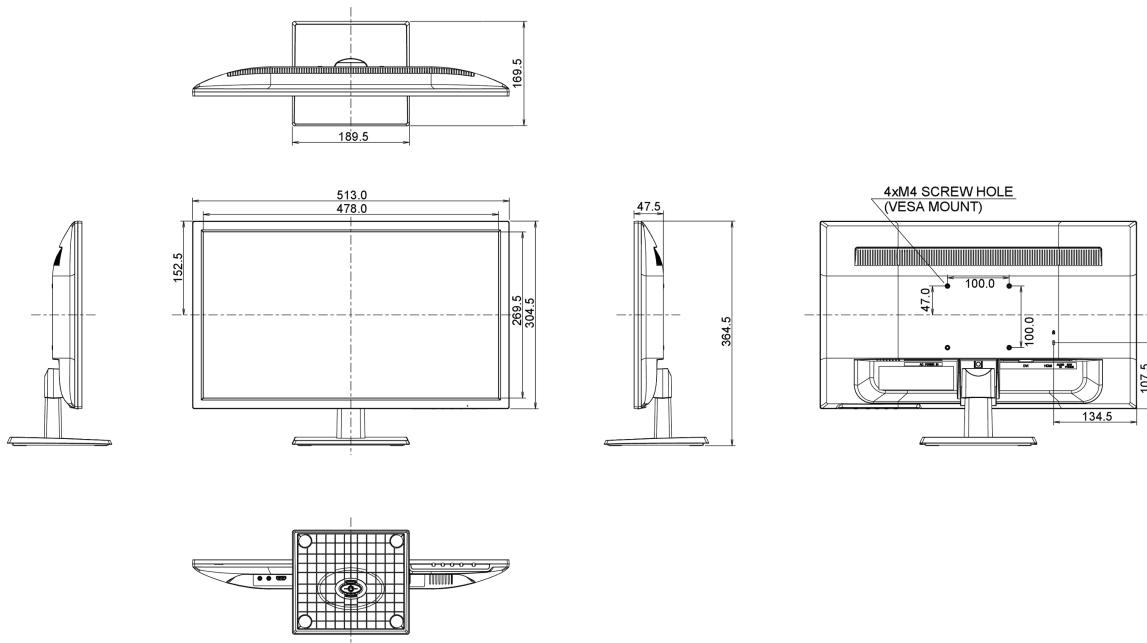

08 DIMENSIONS / POIDS

Dimensions produit L x H x P	513 x 364.5 x 169.5mm
Poids (sans boîte)	3.2kg
Code EAN	4948570114757

Toutes les marques nommées sur ce site sont des marques déposées. iiyama ne pourra être tenu responsable d'éventuelles erreurs ou omissions contenues sur ce site. Tous les écrans LCD iiyama sont conformes à la norme ISO-9241-307:2008 pour ce qui concerne les défauts de pixel.