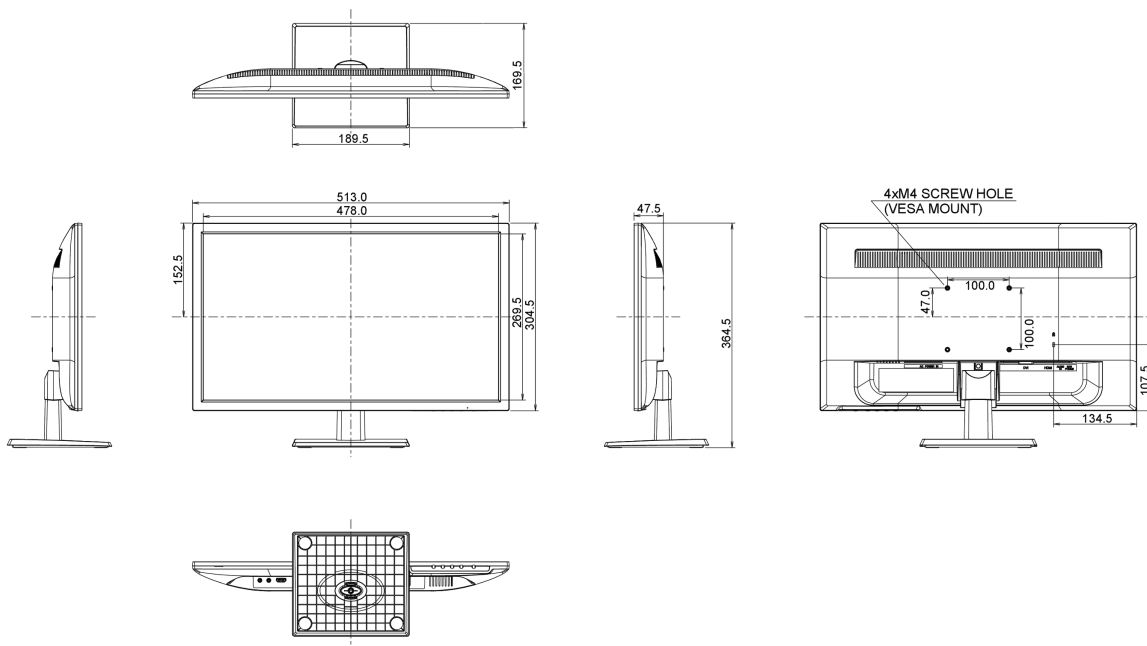

## 08 AFMETINGEN / GEWICHT

Product afmetingen B x H x D	513 x 364.5 x 169.5mm
Gewicht (zonder doos)	3.2kg
EAN code	4948570114757

Alle handelsmerken zijn geregistreerd. Gegevens onder voorbehoud van zetfouten. Specificaties kunnen vooraf en zonder opgave van reden gewijzigd worden. Alle LCD-panelen vallen onder ISO-9241-307:2008 inzake pixelfouten.