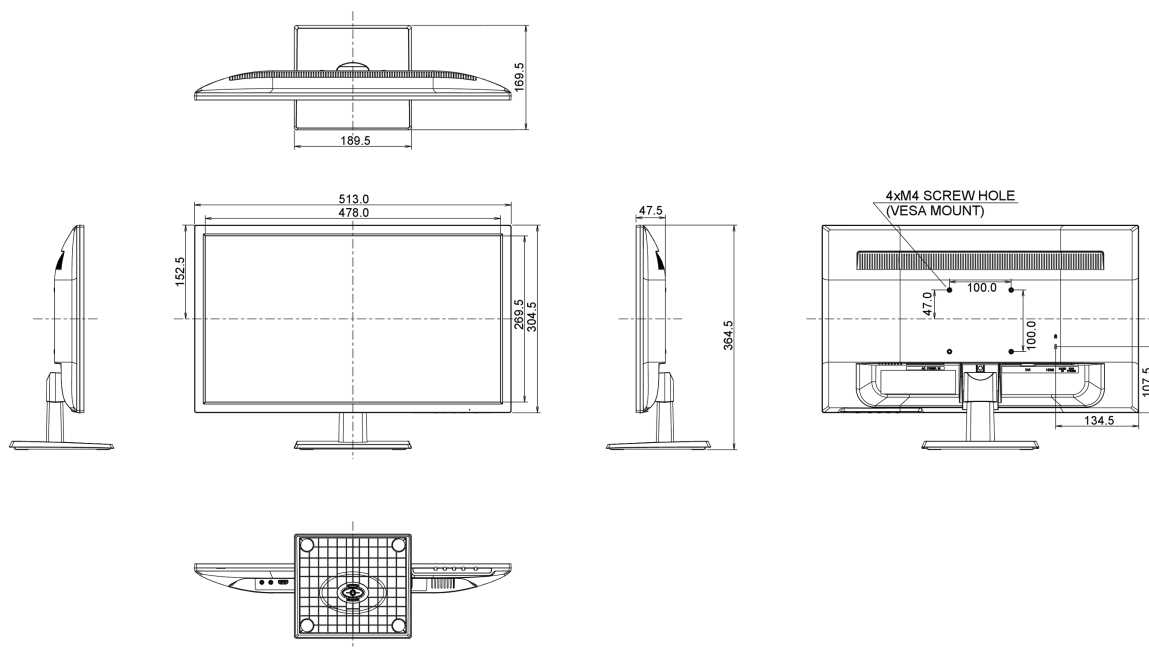

08 WYMIARY / WAGA

Wymiary produktu szer. x wys. x gł.	513 x 364.5 x 169.5mm
Waga (bez pudła)	3.2kg
Kod EAN	4948570114757

Wszystkie znaki towarowe zastrzeżone. Pomyłki i wprowadzanie zmian zastrzeżone. Specyfikacje produktów mogą ulec zmianie bez wcześniejszego zawiadomienia. Wszystkie monitory LCD iiyama są zgodne z normą ISO-9241-307:2008 określającą liczbę i rodzaj defektów matrycy.