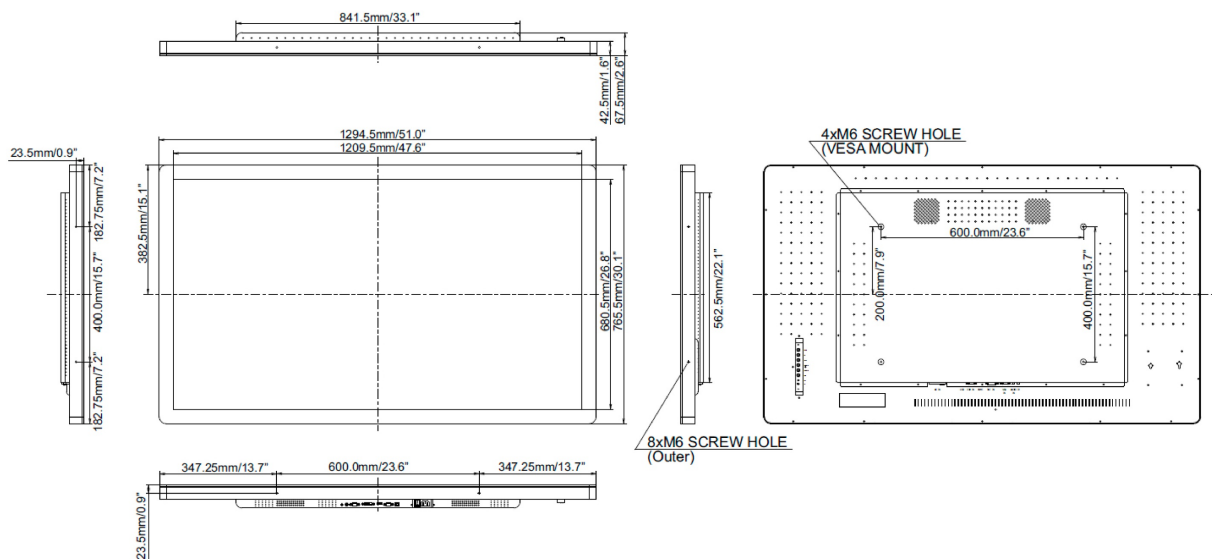

## 10 WYMIARY / WAGA

**Wymiary produktu szer. x wys. x gł.** 1294.5 x 765.5 x 67.5mm

**Waga (bez pudła)** 45.7kg

*Wszystkie znaki towarowe zastrzeżone. Pomyłki i wprowadzanie zmian zastrzeżone. Specyfikacje produktów mogą ulec zmianie bez wcześniejszego zawiadomienia. Wszystkie monitory LCD iiyama są zgodne z normą ISO-9241-307:2008 określającą liczbę i rodzaj defektów matrycy.*