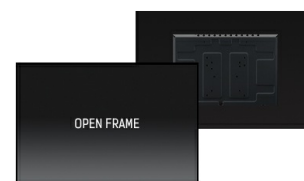

32" white open frame touch monitor built into an eye catching edge-to-edge glass bezel

With 1920x1080 Full HD resolution and Projective Capacitive 12 point touch technology, the ProLite TF3237MSC-W3AG delivers seamless and accurate touch response. Featuring an AMVA3 Edge LED LCD screen technology, it offers exceptional colour performance and wide viewing angles, making it a perfect display for Interactive Digital Signage. In addition to the superb image quality, the screen comes with a rugged bezel and the panel withstands the 60950-1 ball drop test, making it suitable for demanding environments like table top integration. The open frame ProLite TF3237MSC-W3AG is the ideal solution for Interactive Digital Signage, Instore Retail, Kiosks and Interactive Presentations.

01 KIJELZŐ JELLEMZŐI

Dizájn	Open Frame
Átló	31.5", 80cm
Panel	AMVA3 LED, AG coated glass
Natív felbontás	1920 x 1080 (2.1 megapixel Full HD)
Képarány	16:9
Fényerő	500 cd/m ²
Fényerősség	420 cd/m ² érintéssel
Fényáteresztés	84%
Statikus kontraszt	3 000:1
Válaszidő (GTG)	8ms
Látótér	horizontális/vertikális: 178°/178°, jobb/bal: 89°/89°, fel/le: 89°/89°
Szín támogatás	16.7mln
Horizontális szinkronizálás	31.47 - 67.5kHz
Látható terület Sz x M	698.4 x 392.8mm, 27.5 x 15.5"
Pixel magasság	0.364mm
Káva színe és felülete	fehér, matt

03 INTERFÉSZEK / CSATLAKOZÓK / VEZÉRLŐK

Analóg jebemenet	VGA x1
Digitális jebemenet	DVI x1 HDMI x1
Audio bemenet	Mini jack x1
Monitor vezérlő bemenet	IR x1
Audio kimenet	Hangszórók 2 x 7W

04 JELLEMZŐK

Max. non-stop üzemidő	24/7
Üveg vastagsága	4mm
Üveg keménysége	7H
60950 Ball drop teszt	igen
Víz- és porvédelem	IP1 (elől)
Ház (káva)	fém
OSD billentyűzár	igen