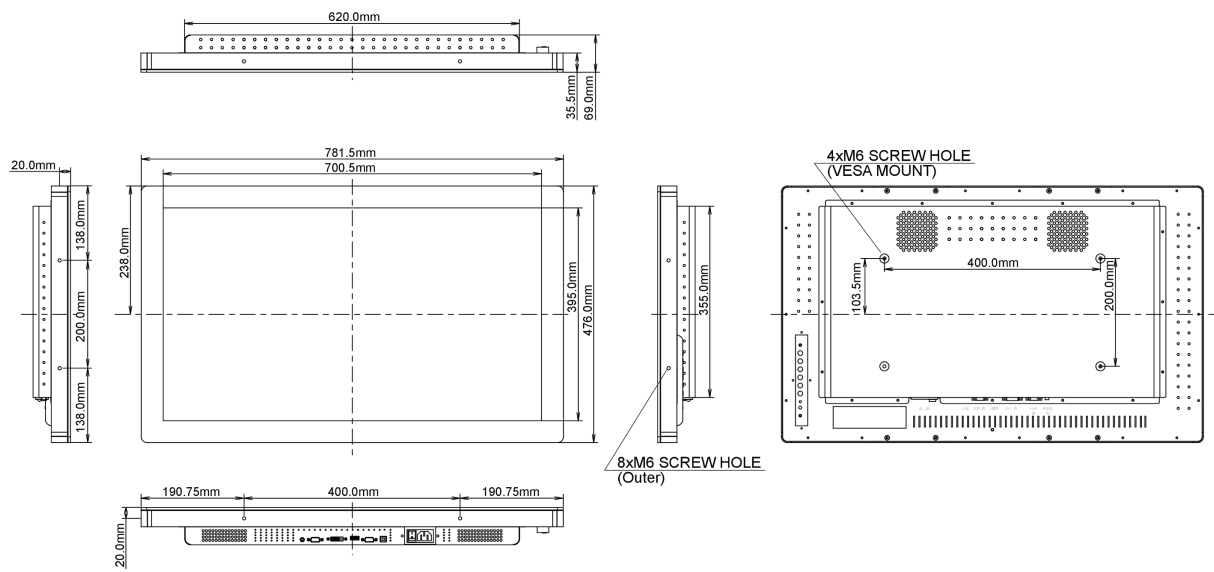

## 06 MECHANICZNE

<b>Orientacja</b>	pozioma, pionowa, face-up
<b>Standard VESA</b>	400 x 200mm

## 10 WYMIARY / WAGA

<b>Wymiary produktu szer. x wys. x gł.</b>	781.5 x 476 x 69mm
<b>Waga (bez pudła)</b>	17.3kg
<b>Kod EAN</b>	4948570114993

*Wszystkie znaki towarowe zastrzeżone. Pomyłki i wprowadzanie zmian zastrzeżone. Specyfikacje produktów mogą ulec zmianie bez wcześniejszego zawiadomienia. Wszystkie monitory LCD iiyama są zgodne z normą ISO-9241-307:2008 określającą liczbę i rodzaj defektów matrycy.*