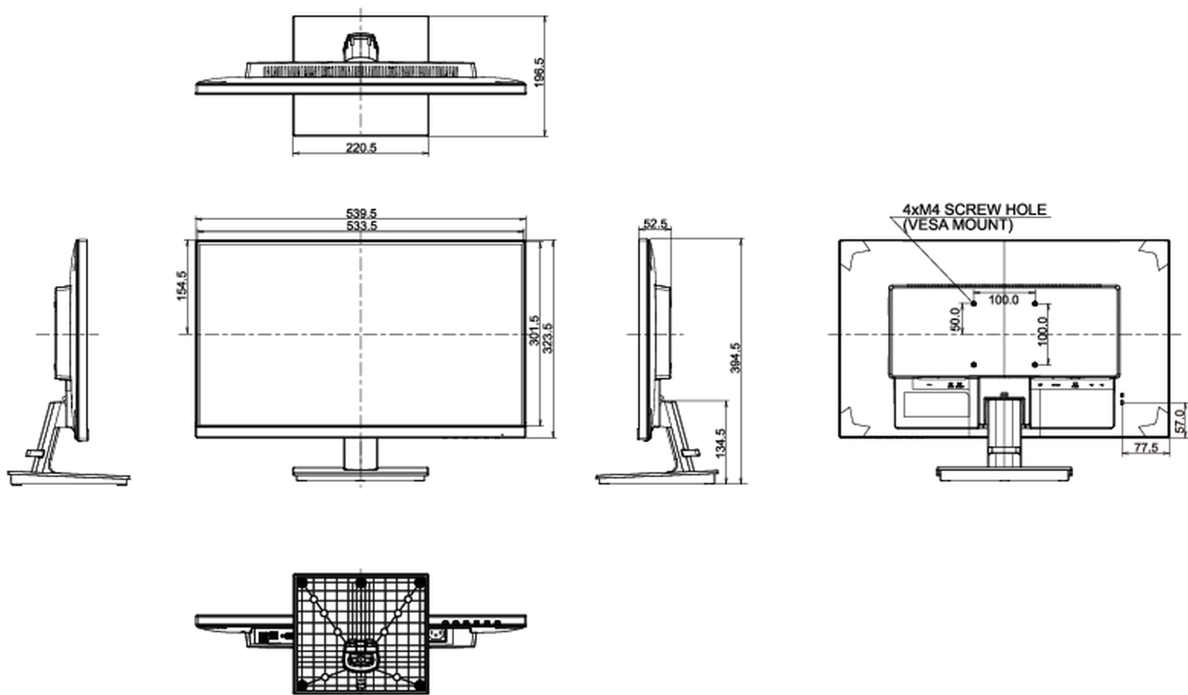

Slim Line

01 KIJELZŐ JELLEMZŐI

Design	ultravékony
Átló	23.8", 60.5cm
Panel	IPS Panel technológia, matt felület
Natív felbontás	1920 x 1080 (2.1 megapixel Full HD)
Képarány	16:9
Fényerő	250 cd/m ²
Statikus kontraszt	1000:1
Speciális kontraszt	80M:1
Válaszidő (GTG)	4ms
Látótér	horizontális/vertikális: 178°/178°, jobb/bal: 89°/89°, fel/le: 89°/89°
Szín támogatás	16.7mln (sRGB: 99%; NTSC: 72%)
Horizontális szinkronizálás	30 - 80kHz
Látható terület Sz x M	527 x 296.5mm, 20.7 x 11.7"
Pixel magasság	0.275mm
Szín	matt

04 MECHANIKUS

Kijelző helyzetének beállításai	billenthető
Hajlásszög	22° fel; 5° le
VESA állvány	100 x 100mm

05 TARTOZÉKOKAT TARTALMAZZA

Kábelek	áramellátás, USB, HDMI, DP
Egyéb	gyors üzembe helyezési útmutató, biztonsági útmutató

08 MÉRETEK / SÚLY

Termék méretei Sz x H x M	539.5 x 394.5 x 196.5mm
Doboz méretei Sz x H x M	606 x 400 x 142mm
Súly (doboz nélkül)	3.6kg
EAN kód	4948570115105

All trademarks and registered trademarks acknowledged. E & O E. Specification subject to change without notice. All LCD's comply with ISO-9241-307:2008 in connection with pixel defects.