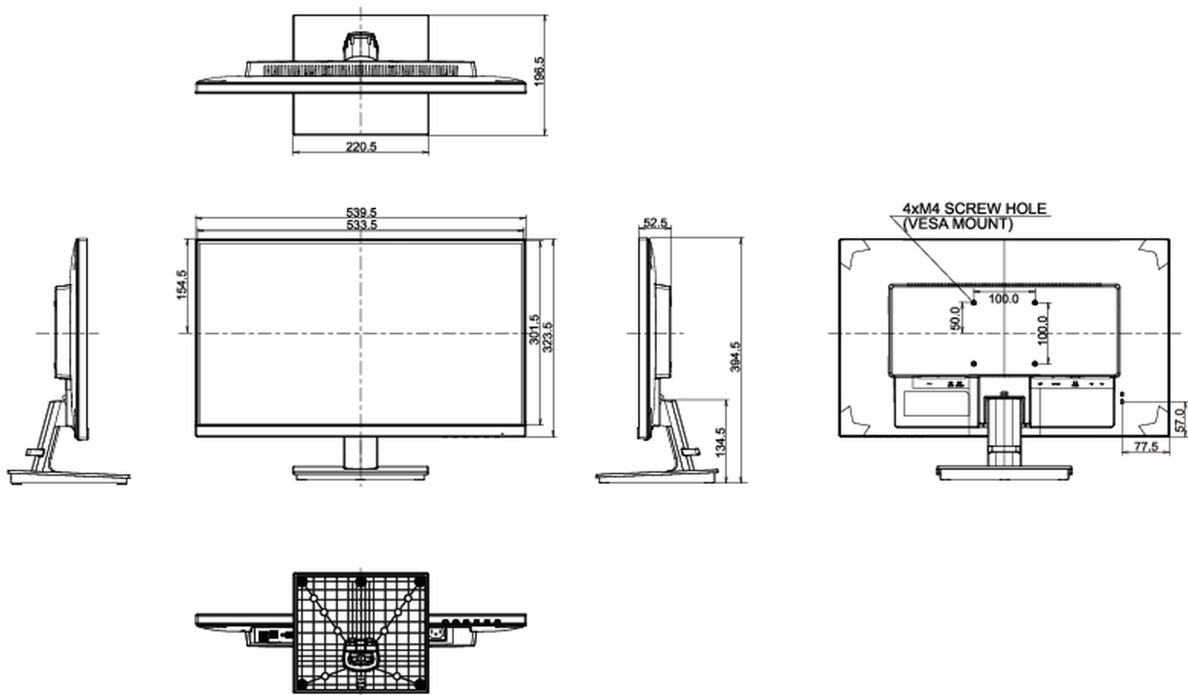

Overige

Quick guide handleiding, veiligheidsinstructies

06 POWER-MANAGEMENT

Voeding

intern

Stroomvoorziening

AC 100 - 240V, 50/60Hz

Energieverbruik

16W typisch, 0.5W stand by, 0.5W uit modus

07 DUURZAAMHEID

Richtlijnen

TCO Certified, CE, TÜV-GS, EAC, VCCI-B, PSE, RoHS support, ErP, WEEE, REACH

TCO Certified

ProLite XU2492HSU-B1 K, ProLite XU2492HSU-B1 H, ProLite XU2492HSU-B1 J

Energie efficiëntie klasse (Regulation (EU) 2017/1369)

D

EPEAT Silver

EPEAT (Electronic Environmental Assessment Tool) is een uitgebreide milieuclassificatie voor consumenten om in te schatten welke gevolgen een product heeft op het milieu. De silver-certificering betekent dat de monitor voldoet aan alle vereiste criteria plus ten minste 50% van de optionele vereisten. EPEAT silver is geldig in landen waar iiyama het product registreert. Ga naar www.epeat.net voor de registratiestatus in uw land. "

REACH SVHC

meer dan 0.1%: Lood

08 AFMETINGEN / GEWICHT

Product afmetingen B x H x D

539.5 x 394.5 x 196.5mm

Doos afmetingen B x H x D

606 x 400 x 142mm

Gewicht (zonder doos)

3.6kg

EAN code

4948570115105