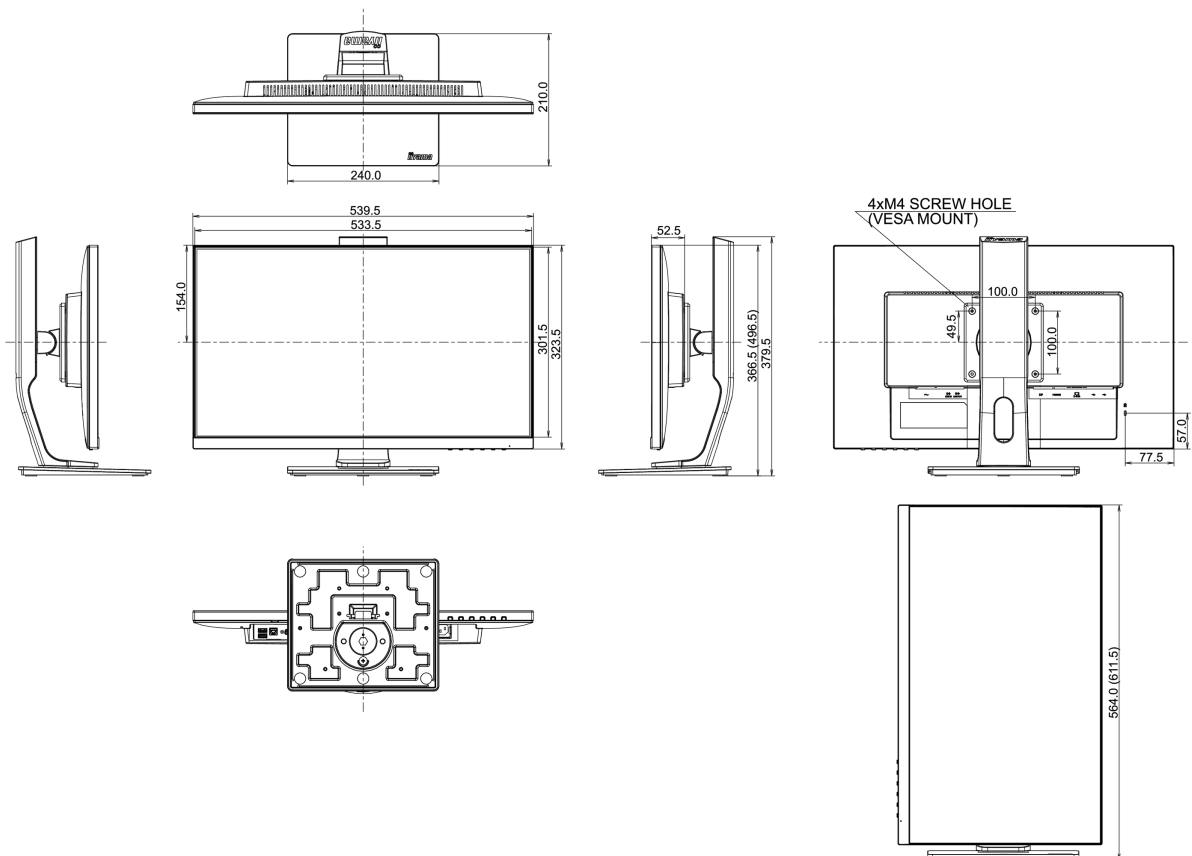

## 01 DISPLAY EIGENSCHAFTEN

Design	ultra slim
Bilddiagonale	23.8", 60.5cm
Panel-Technologie	IPS Panel Technologie LED, matte Oberfläche
Physikalische Auflösung	1920 x 1080 (2.1 megapixel Full HD)
Bildformat	16:9
Helligkeit	250 cd/m <sup>2</sup>
Kontrastverhältnis	1000:1
Erweitertes Kontrast Verhältnis	80M:1
Reaktionszeit (GTG)	4ms
Blickwinkel	horizontal/vertikal: 178°/178°, rechts/links: 89°/89°, nach oben/unten: 89°/89°
Farbunterstützung	16.7mln (sRGB: 99%; NTSC: 72%)
Horizontalfrequenz	30 - 80kHz
Arbeitsfläche H x B	527 x 296.5mm, 20.7 x 11.7"
Pixelabstand	0.275mm
Farbe	matt

## 04 MECHANISCH

Verstellmöglichkeiten	Höhe, Pivot (Rotation), Swivel, Tilt
Höhenverstellbar	130mm
Rotierbar (Pivotfunktion)	90°
Drehwinkel	90°; 45 ° links; 45° rechts
Neigungswinkel	22° nach oben; 5° nach unten
VESA Halterung	100 x 100mm

## 08 ABMESSUNGEN / GEWICHT

Produkt Abmessungen B x H x T	539.5 x 366.5 (496.5) x 210mm
Verpackung Abmessungen B x H x T	688 x 400 x 196mm
Gewicht (ohne Verpackung)	5.4kg
Gewicht (inkl Verpackung)	7kg
EAN code	4948570115112