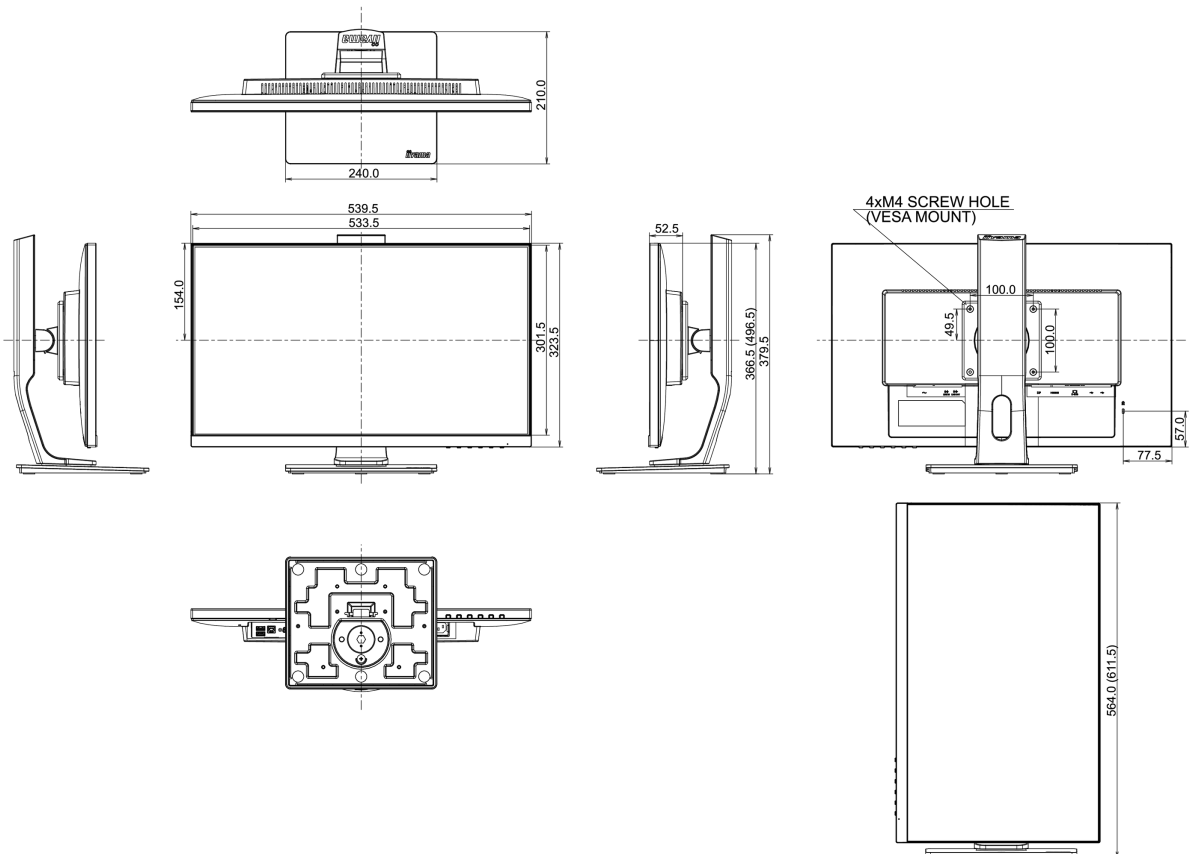

Kábelek

áramellátás, USB, HDMI, DP

Egyéb

gyors üzembe helyezési útmutató, biztonsági útmutató

06 ENERGIAGAZDÁLKODÁS

Tápegység

belső

Áramellátás

AC 100 - 240V, 50/60Hz

Energiafogyasztás

16W jellemző, 0.5W készenlét, 0.5W kikapcsolva

Áramfogyasztás

0.5W készenlét

07 FENNTARTHATÓSÁG

Előírások

TCO Certified, CE, TÜV-GS, EAC, VCCI-B, PSE, RoHS támogatás, ErP, WEEE, HATÓTÁVOLSÁG

Energiahatékonysági osztály ((EU) 2017/1369 rendelet)

D

REACH SVHC

0,1% felett: Vezet

08 MÉRETEK / SÚLY

Termék méretei Sz x H x M

539.5 x 366.5 (496.5) x 210mm

Doboz méretei Sz x H x M

688 x 400 x 196mm

Súly (doboz nélkül)

5.4kg

Súly (dobozzal)

7kg

EAN kód

4948570115112