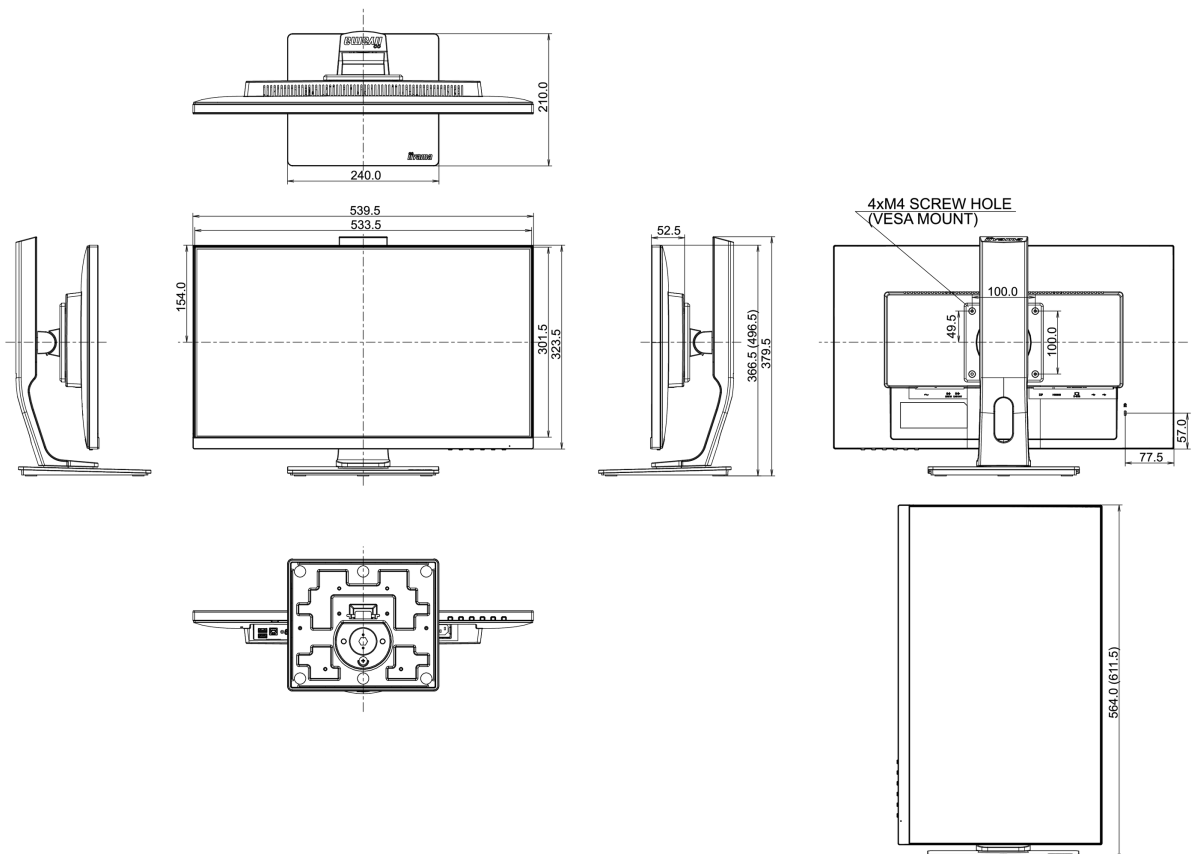

01 PANEEL EIGENSCHAPPEN

Design	ultra slim
Beelddiagonaal	23.8", 60.5cm
Paneel	IPS Panel Technology LED, matte finish
Resolutie	1920 x 1080 (2.1 megapixel Full HD)
Beeldverhouding	16:9
Paneel helderheid	250 cd/m ²
Statisch contrast	1000:1
Advanced contrast	80M:1
Reactietijd (GTG)	4ms
Inkijkhoek	horizontaal/verticaal: 178°/178°, rechts/links: 89°/89°, naar boven/onderen: 89°/89°
Kleurondersteuning	16.7mln (sRGB: 99%; NTSC: 72%)
Horizontale frequentie	30 - 80kHz
Zichtbaar formaat	527 x 296.5mm, 20.7 x 11.7"
Pixel pitch	0.275mm
Kleur	mat

04 MECHANISME

Positieaanpassingen	hoogte, pivot (rotatie), draaien, kantelen
Hoogte-instelling	130mm
Rotatie	90°
Draaibare voet	90°; 45 ° links; 45° rechts
Kantelhoek	22° omhoog; 5° omlaag
VESA montage	100 x 100mm

Product afmetingen B x H x D	539.5 x 366.5 (496.5) x 210mm
Doos afmetingen B x H x D	688 x 400 x 196mm
Gewicht (zonder doos)	5.4kg
Gewicht (inclusief doos)	7kg
EAN code	4948570115112

Alle handelsmerken zijn geregistreerd. Gegevens onder voorbehoud van zetfouten. Specificaties kunnen vooraf en zonder opgaa van reden gewijzigd worden. Alle LCD-panelen vallen onder ISO-9241-307:2008 inzake pixelfouten.