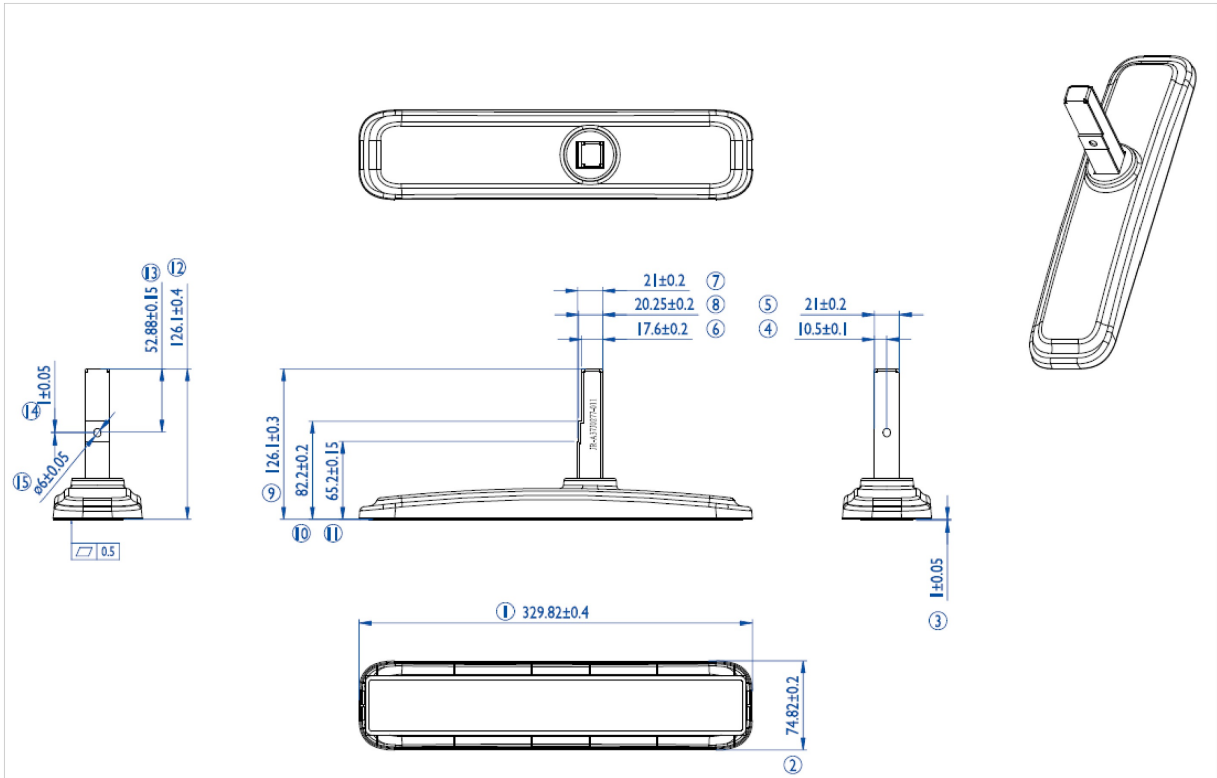

### iiyama desk stands for LFD's up to 55"

Stylish solution for the iiyama large format displays. Easy mounting system for easy installation and stable mounting.

Suitable for the [ProLite LE4340S-B1](#), [LE4840S-B1](#), [LE5540S-B1](#), [LH4281S-B1](#), [LH4981S-B1](#), [LH5581S-B1](#), [LH4282SB-B1](#), [LH4982SB-B1](#), [LH5582SB-B1](#), [LE4340UHS-B1](#), [LE5040UHS-B1](#) & [LE5540UHS-B1](#)

#### 01 SPECIFICHE TECNICHE

Tipo	Desk stand
Numero schermi	1
Dimensione schermo	43" - 55"

## 02 DIMENSIONI / PESO

EAN code

4948570031856

*Tutti i marchi e i marchi registrati citati. E & O E. Specifiche soggette a modifiche senza preavviso. Tutti i display LCD è conforme alla norma ISO-9241-307:2008 in connessione con difetti dei pixel.*