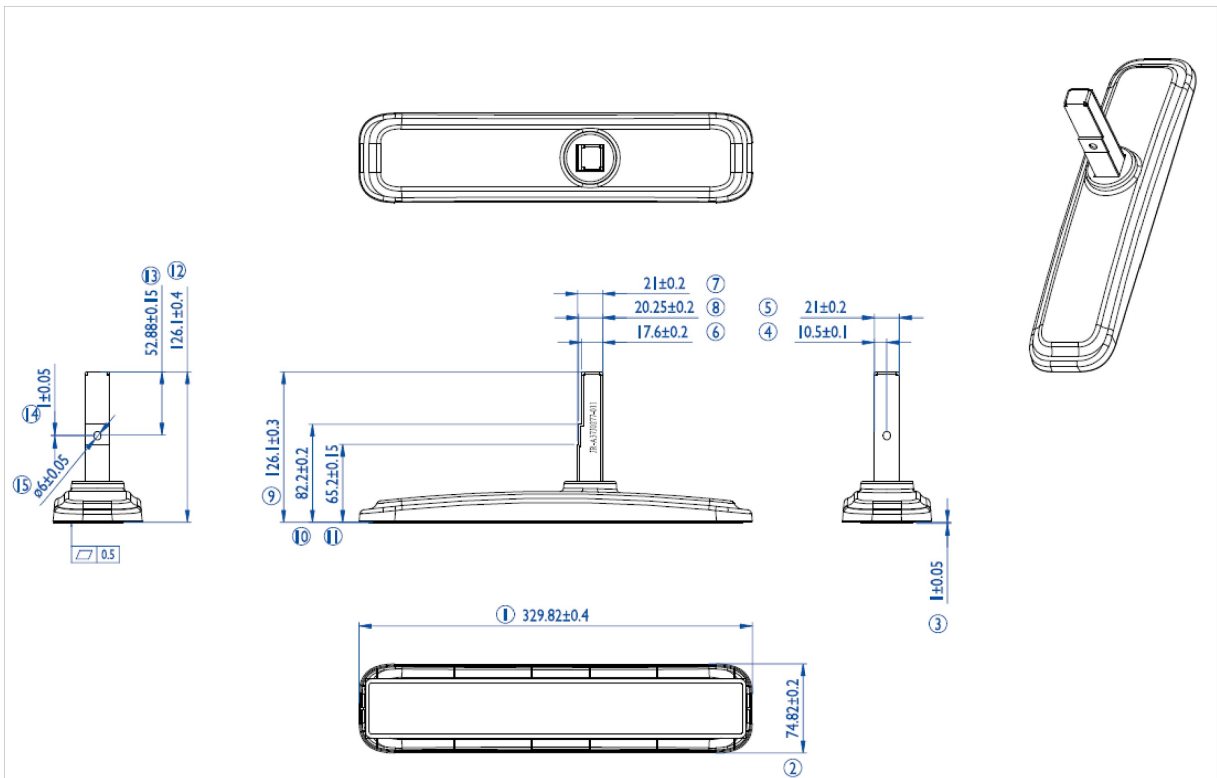

### iiyama desk stands for LFD's up to 55"

Stylish solution for the iiyama large format displays. Easy mounting system for easy installation and stable mounting.

Suitable for the [ProLite LE4340S-B1](#), [LE4840S-B1](#), [LE5540S-B1](#), [LH4281S-B1](#), [LH4981S-B1](#), [LH5581S-B1](#), [LH4282SB-B1](#), [LH4982SB-B1](#), [LH5582SB-B1](#), [LE4340UHS-B1](#), [LE5040UHS-B1](#) & [LE5540UHS-B1](#)

#### 01 SPECIFICHE TECNICHE

Tipo	Desk stand
Numero schermi	1
Dimensione schermo	43" - 55"

## 02 DIMENSIONI / PESO

EAN code

4948570031856

*Tutti i marchi e i marchi registrati citati. E & O E. Specifiche soggette a modifiche senza preavviso. Tutti i display LCD è conforme alla norma ISO-9241-307:2008 in connessione con difetti dei pixel.*