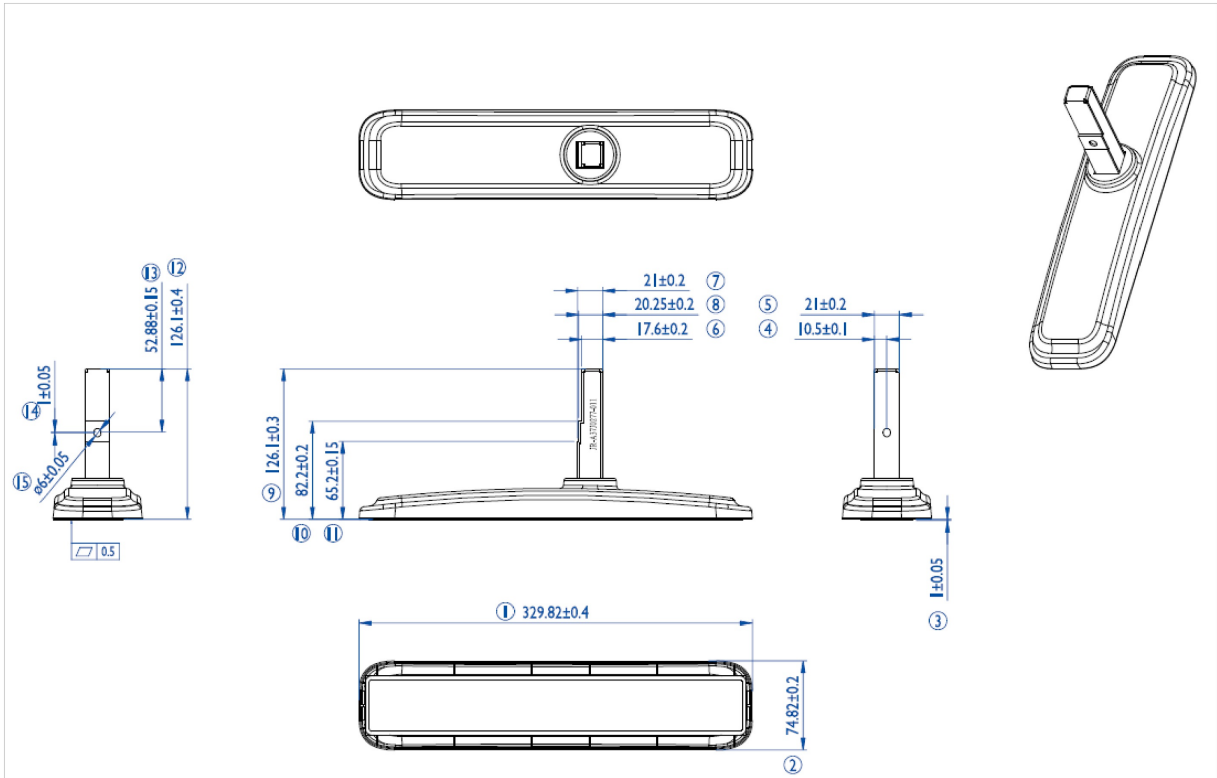

iiyama beeldschermstatief voor LFD's tot aan 55"

Een stijlvolle oplossing voor iiyama large format displays. Eenvoudig montagesysteem voor gemakkelijke installatie en stabiele montage.

Geschikt voor de [ProLite LE4340S-B1](#), [LE4840S-B1](#), [LE5540S-B1](#), [LH4281S-B1](#), [LH4981S-B1](#), [LH5581S-B1](#), [LH4282SB-B1](#), [LH4982SB-B1](#), [LH5582SB-B1](#), [LE4340UHS-B1](#), [LE5040UHS-B1](#) & [LE5540UHS-B1](#)

01 PRODUCT BROCHURE

Type	Desk stand
Aantal schermen	1
Scherms formaat	43" - 55"

02 AFMETINGEN / GEWICHT

EAN code

4948570031856

Alle handelsmerken zijn geregistreerd. Gegevens onder voorbehoud van zetfouten. Specificaties kunnen vooraf en zonder opgave van reden gewijzigd worden. Alle LCD-panels vallen onder ISO-9241-307:2008 inzake pixelfouten.