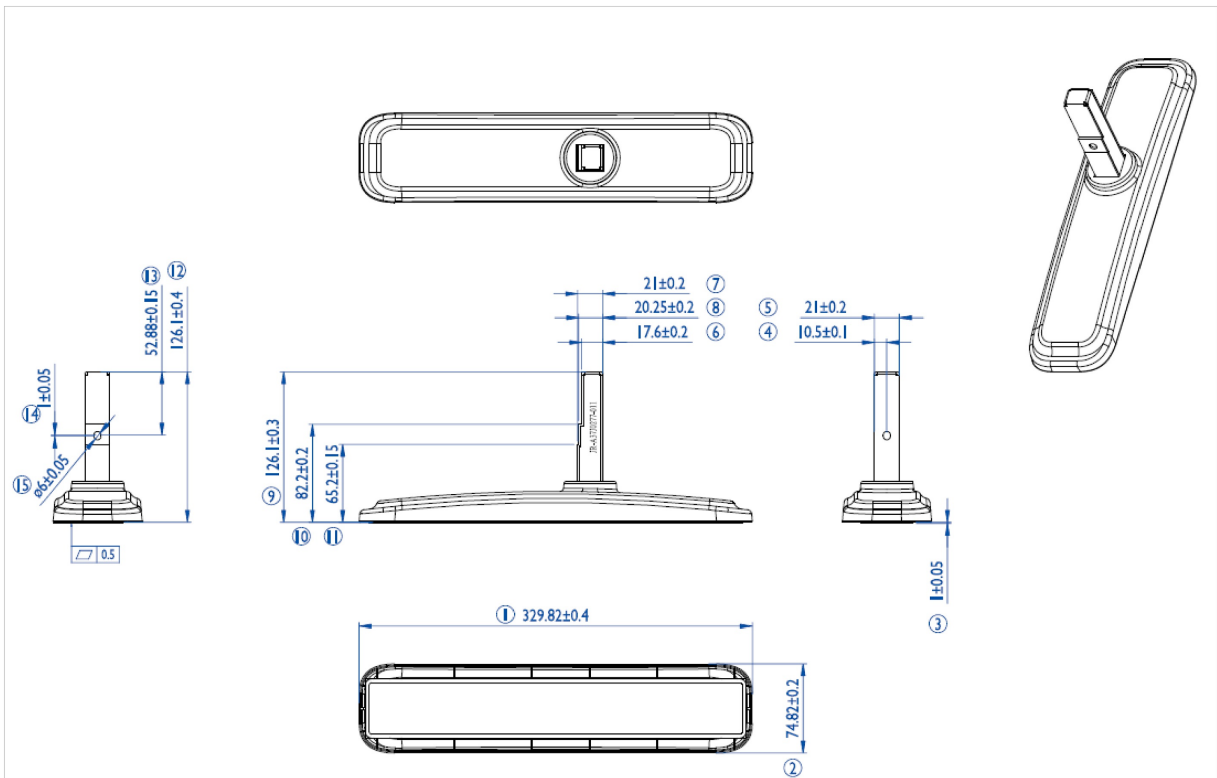

01 PRODUCT BROCHURE

Type	Desk stand
Aantal schermen	1
Scherms formaat	43" - 55"

02 AFMETINGEN / GEWICHT

EAN code

4948570031856

Alle handelsmerken zijn geregistreerd. Gegevens onder voorbehoud van zetfouten. Specificaties kunnen vooraf en zonder opgave van reden gewijzigd worden. Alle LCD-panels vallen onder ISO-9241-307:2008 inzake pixelfouten.