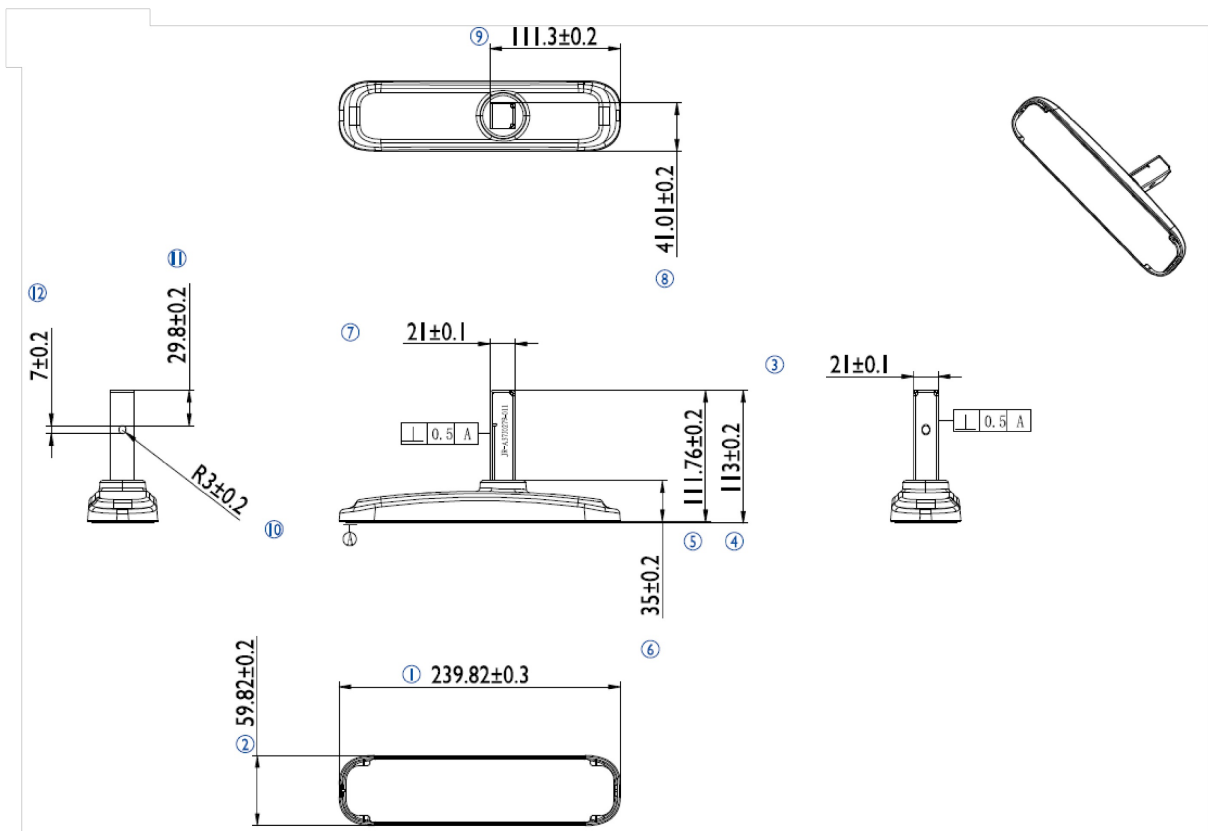

01 DIMENSIONS / POIDS

Code EAN

4948570032020