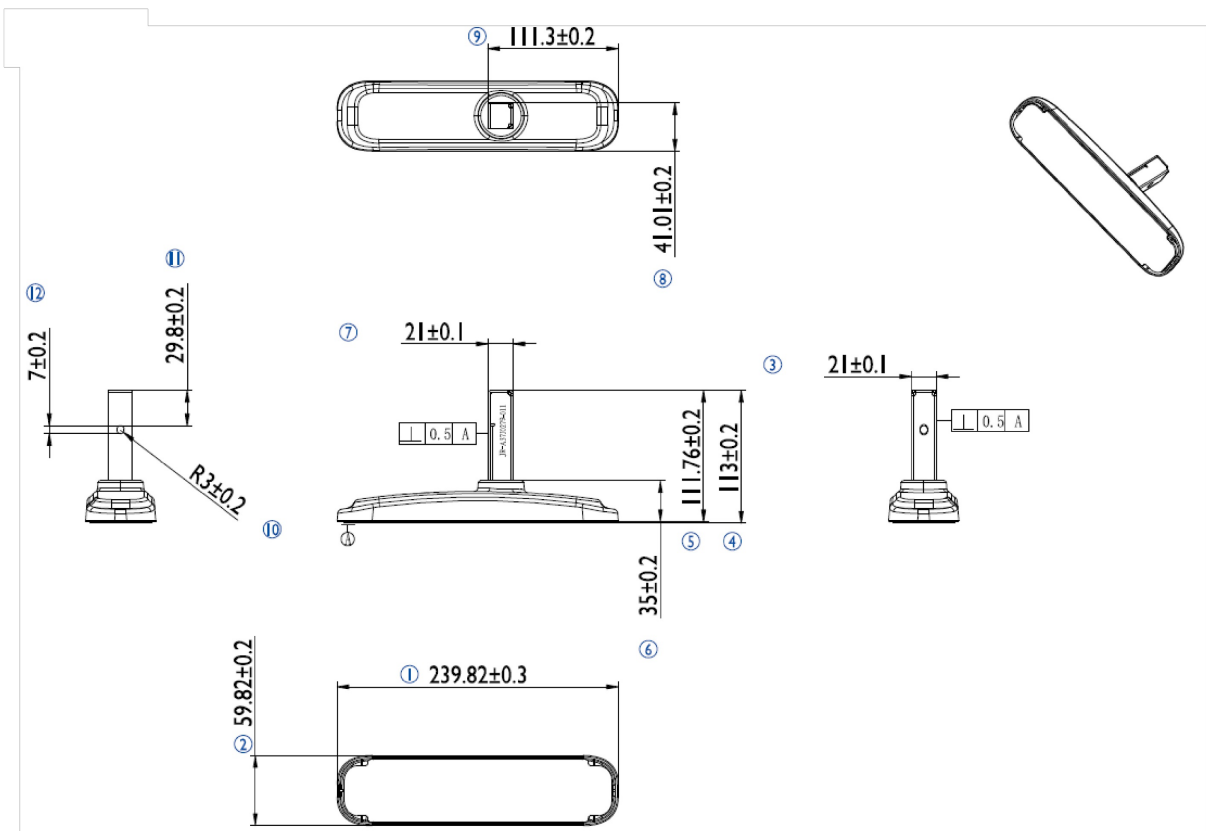

### iiyama desk stand for ProLite LE3240S

Stylish solution for the iiyama large format displays. Easy mounting system for easy installation and stable mounting.

01 ПАЗМЕП / БЕС

ЕАН код

4948570032020

*Все товарные знаки и торговые марки являются собственностью их владельцев и они защищены. Ошибки и изменения допускаются. Спецификации могут быть изменены без уведомления. Все LCD мониторы соответствуют стандарту ISO-9241-307:2008 по политике битых пикселей.*