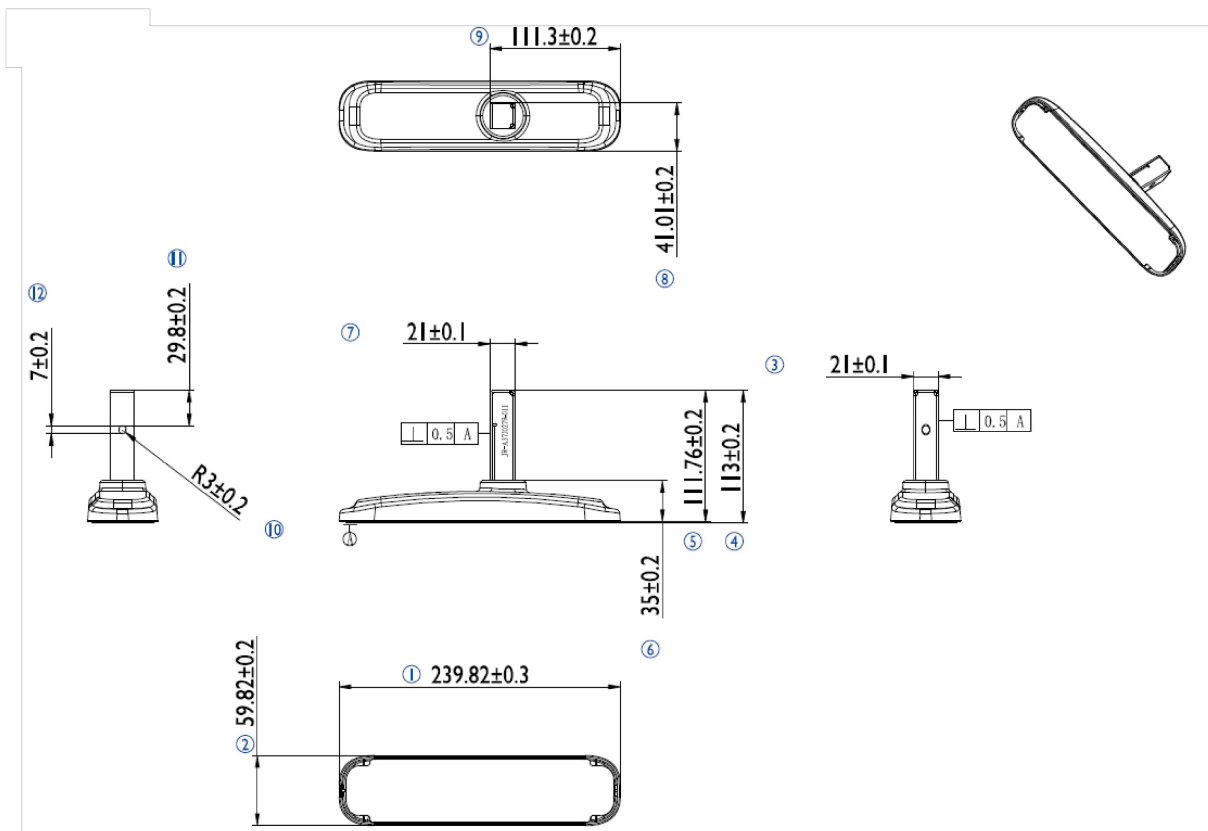

iiyama desk stand for ProLite LE3240S

Stylish solution for the iiyama large format displays. Easy mounting system for easy installation and stable mounting.

01 DIMENSIONI / PESO

EAN code

4948570032020

Tutti i marchi e i marchi registrati citati. E & O E. Specifiche soggette a modifiche senza preavviso. Tutti i display LCD è conforme alla norma ISO-9241-307:2008 in connessione con difetti dei pixel.