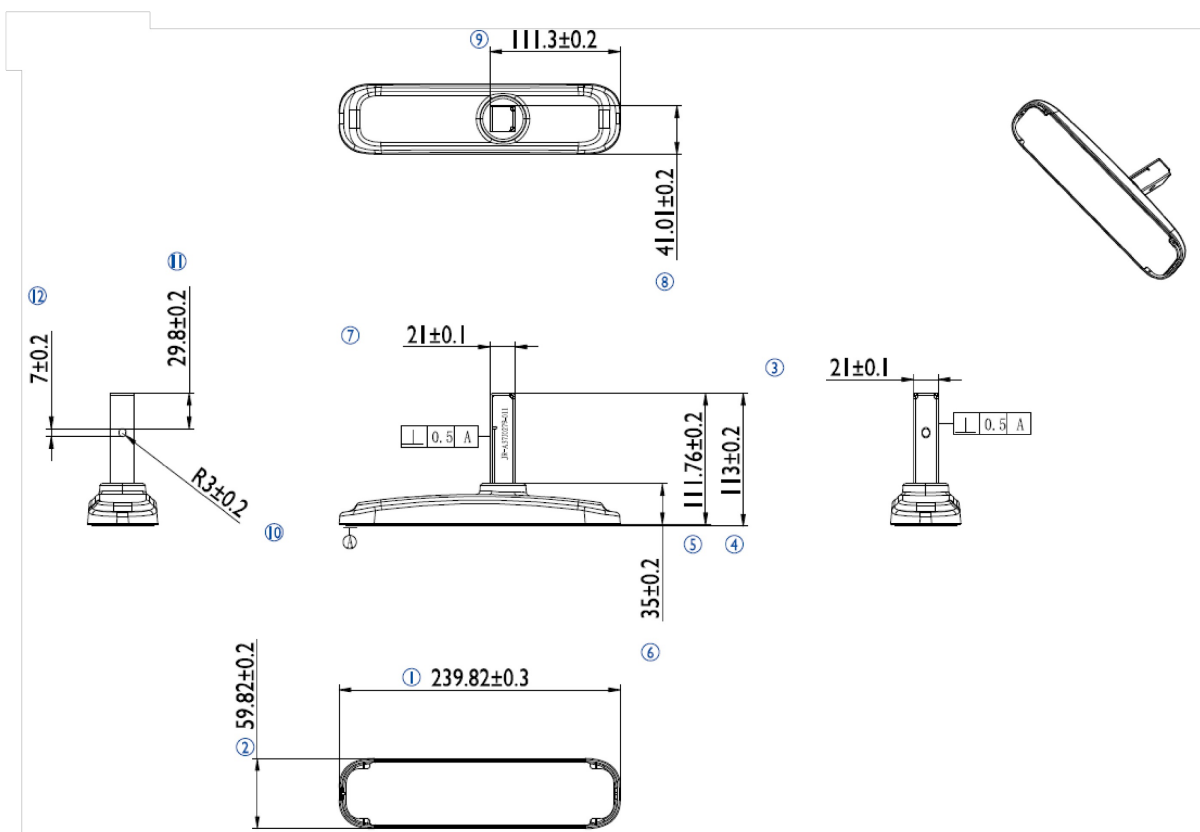

Kompatybilny z: ProLite LE3240S

Praktyczne rozwiązanie umożliwiające postawienie ekranu np. na biurku.

01 WYMIARY / WAGA

Kod EAN

4948570032020

Wszystkie znaki towarowe zastrzeżone. Pomyłki i wprowadzanie zmian zastrzeżone. Specyfikacje produktów mogą ulec zmianie bez wcześniejszego zawiadomienia. Wszystkie monitory LCD iiyama są zgodne z normą ISO-9241-307:2008 określającą liczbę i rodzaj defektów matrycy.