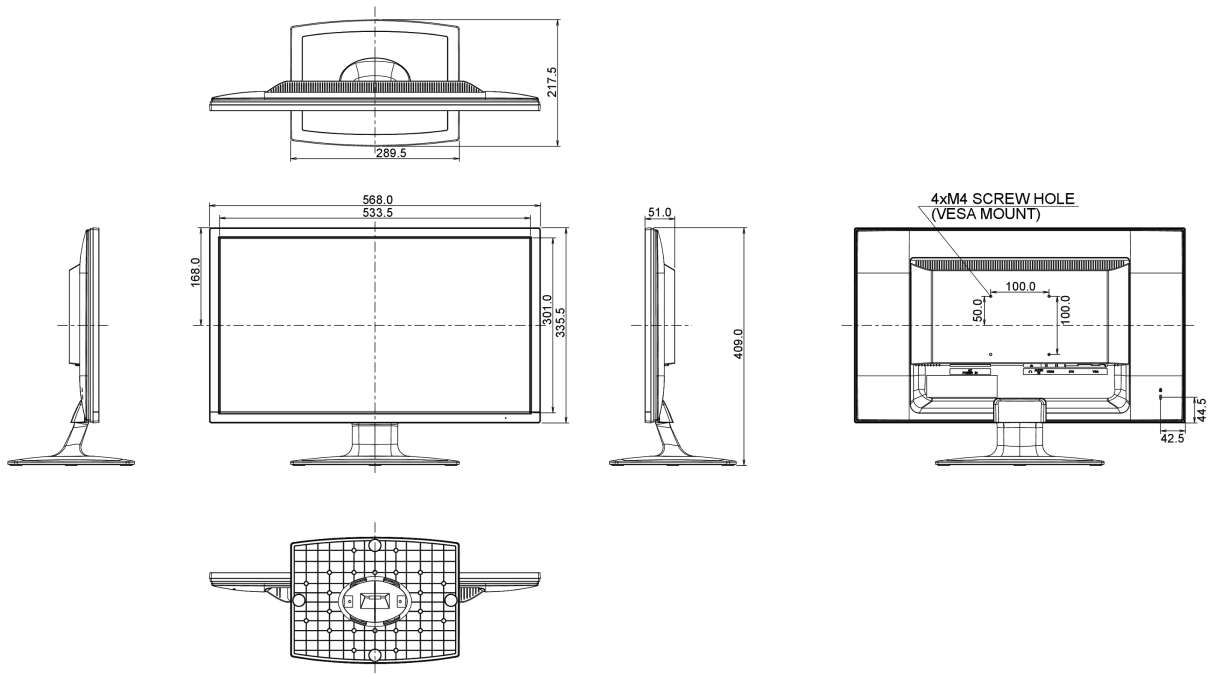

## 08 DIMENSIONS / POIDS

<b>Dimensions produit L x H x P</b>	568 x 409 x 217.5mm
<b>Poids (sans boîte)</b>	3.5kg
<b>Code EAN</b>	4948570114931

Toutes les marques nommées sur ce site sont des marques déposées. iiyama ne pourra être tenu responsable d'éventuelles erreurs ou omissions contenues sur ce site. Tous les écrans LCD iiyama sont conformes à la norme ISO-9241-307:2008 pour ce qui concerne les défauts de pixel.