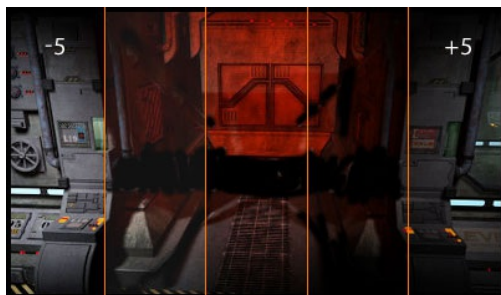

### Le Black Hawk - Le mal ne passera pas!

Le 24" G-MASTER GE2488HS mieux connu sous le nom de Black Hawk, sera un parfait compagnon d'aventure, toujours à vos côtés. Dur à cuire et digne de confiance, il donnera des frissons à vos adversaires. Parfait pour chasser grâce à son extrêmement bonne vision, armé de la technologie FreeSync, Black Hawk élimine vos ennemis avec son temps de réponse exceptionnel de 1 ms. Et quand la nuit tombe sur les terres, la fonction Black Tuner vous permettra d'ajuster la luminosité dans les nuances de gris afin de mettre en évidence tous les détails de la scène. Plongez donc dans le monde d'aventure, mettez votre casque et entrez dans votre jeu favori affiché en toute parfaite clarté. .

Black Tuner

Les utilisateurs peuvent ajuster la luminosité et les niveaux de noir avec la fonction "Black Tuner", donnant des performances extraordinaires dans les images sombres et permettant donc d'identifier un ennemi plus rapidement.

## 01 CARACTÉRISTIQUES DE L'ÉCRAN

Diagonale	24", 61cm
Matrice	TN LED, finition mate
Résolution native	1920 x 1080 @75Hz (2.1 megapixel Full HD)
Le ratio d'aspect	16:9
Luminosité	250 cd/m <sup>2</sup>
Contraste	1000:1
Contraste dynamique	12M:1
Temps de réponse (GTG)	1ms
Angle de vision	horizontal/vertical: 170°/160°, droit/gauche: 85°/85°, en avant/en arrière: 80°/80°
Couleurs supportées	16.7mln
Fréquence horizontale	30 - 80kHz
Surface de travail H x L	531.4 x 298.9mm, 20.9 x 11.8"
Taille du pixel	0.277mm
Couleur	mate