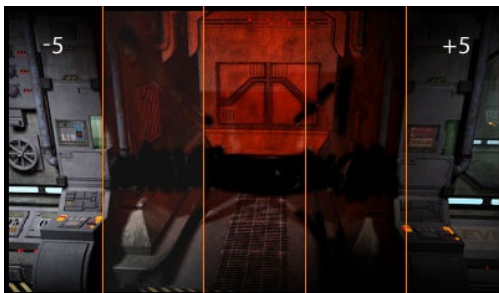

Black Hawk – зло не пройдет!

24-дюймовый монитор G-MASTER GE2488HS, также известный как Black Hawk (Черный ястреб) – идеальный компаньон для вас. Хорошо сбитый и надежный, он приведет ваших врагов в дрожь! Черный ястреб известен как грозный хищник с фантастически точным зрением, наш монитор позволит легко уничтожать врагов с невероятным временем отклика 1 мс. Если на землю приходит полная тьма, функция Black Tuner придет на помощь, позволяя регулировать яркость подсветки темных зон, так, чтобы ни один враг не мог скрыться от вашего ока. Погрузитесь в мир игр, подключите гарнитуру и растворитесь в любимом игровом проекте, наслаждаясь четкостью и красотой изображения.

Black Tuner

The users can adjust the brightness and the dark shades with the Black Tuner, giving greater viewing performance in shadowed areas and helping to spot the enemy earlier.

Технология FreeSync™

Технология AMD FreeSync™ устраняет прерывание, подвисание игр и устраняет разрывы изображения для исключительно плавного игрового процесса.

01 ХАРАКТЕРИСТИКИ ДИСПЛЕЯ

Диагональ	24", 61 см
Панель	TN LED, матовый
Разрешение	1920 x 1080 @75Гц (2.1 megapixel Full HD)
Соотношение сторон	16:9
Яркость	250 cd/m ²
Контрастность	1000:1
Расширенная контрастность	12M:1
Время отклика (GTG)	1мс
Видимая область	горизонталь/вертикаль: 170°/160°, право/лево: 85°/85°, вверх/вниз: 80°/80°
Поддержка цвета	16.7mln
Частота горизонтальной развертки	30 - 80кГц
Видимая область Ш x В	531.4 x 298.9мм, 20.9 x 11.8"
Размер пикселя	0.277мм
Colour	матовый