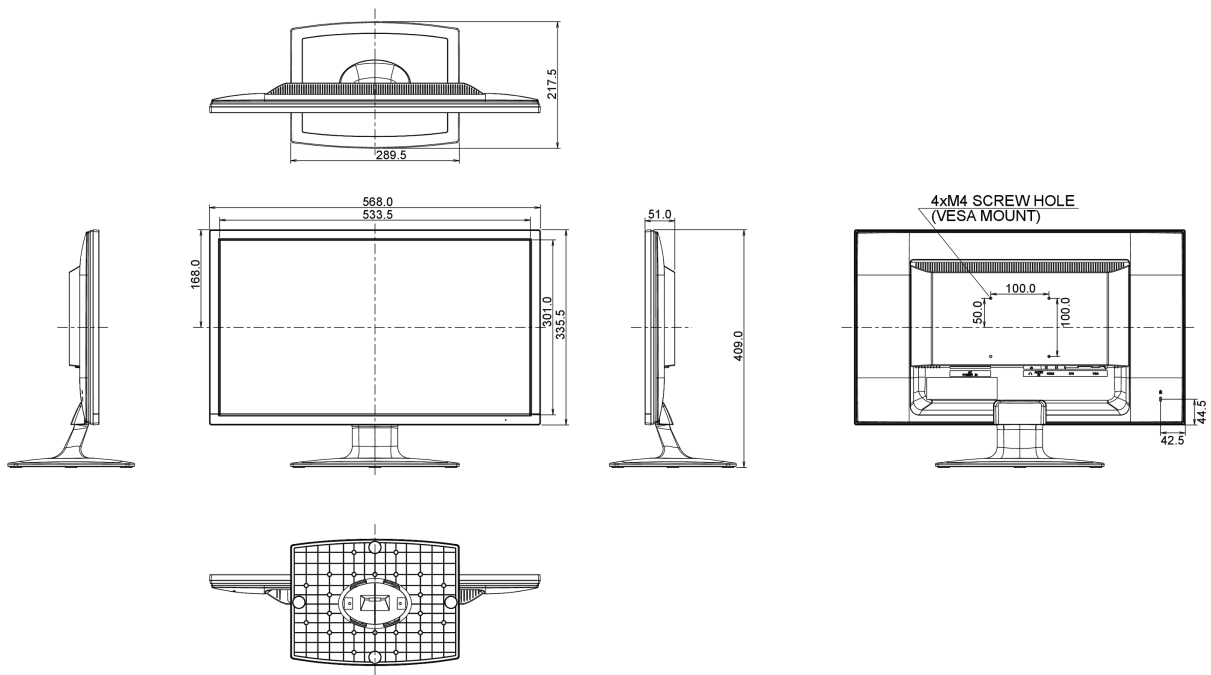

08 РАЗМЕР / BEC

Размер продукта Ш x В x Г	568 x 409 x 217.5мм
Вес (без упаковки)	3.5кг
EAN код	4948570114931

Все товарные знаки и торговые марки являются собственностью их владельцев и они защищены. Ошибки и изменения допускаются. Спецификации могут быть изменены без уведомления. Все LCD мониторы соответствуют стандарту ISO-9241-307:2008 по политике битых пикселей.