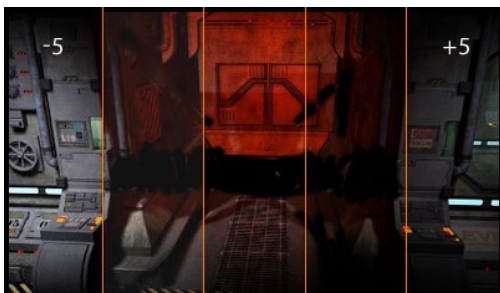

Black Hawk – žádné zlo neprojde

Black Hawk – 24palcový monitor G-MASTER GE2488HS alias Black Hawk je pro vás tím pravým herním partnerem. Silným a důvěryhodným, před kterým se budou vaši protihráči třást. Známy pro své lovecké schopnosti a ostré vidění, Black Hawk, vyzbrojen FreeSync technologií, zlikviduje vaše herní nepřátele svou ohromnou 1 ms dobou odezvy. A až se setmí, funkce Black Tuner vám umožní vyladit jas a eliminovat stíny v tmavších oblastech tak, že se před vámi žádný nepřítel neschová. Ponořte se do světa počítačových her, nasadte si sluchátka a vychutnejte si svou oblíbenou videohru v dokonalé kvalitě.

Black Tuner

Uživatelé mohou nastavit jas a tmavé odstíny Black tunerem, který poskytuje vyšší výkon zobrazení v zastíněných oblastech a pomáhá odhalit nepřitele dříve.

FreeSync™ Technology

Technologie AMD FreeSync ukončí trhanou hratelnost a lámavost obrazu, zajistí výborný výkon na libovolné snímkové frekvenci.

01 CHARAKTERISTIKA OBRAZU

Úhlopříčka monitoru	24", 61cm
Panel	TN LED s matnou povrchovou úpravou
Nativní rozlišení	1920 x 1080 @75Hz (2.1 megapixel Full HD)
Formát obrazu	16:9
Jas	250 cd/m ²
Kontrast	1000:1
Pokročilý kontrast	12M:1
Čas reakce (GTG)	1ms
Úhel sledování	horizontální/vertikální: 170°/160°, na parvo/na lefo: 85°/85°, nahoru/dolů: 80°/80°
Barevná podpora	16.7mln
Horizontalfrequenz	30 - 80kHz
Arbeitsfläche H x B	531.4 x 298.9mm, 20.9 x 11.8"
Velikost bodů	0.277mm
Barva	matná