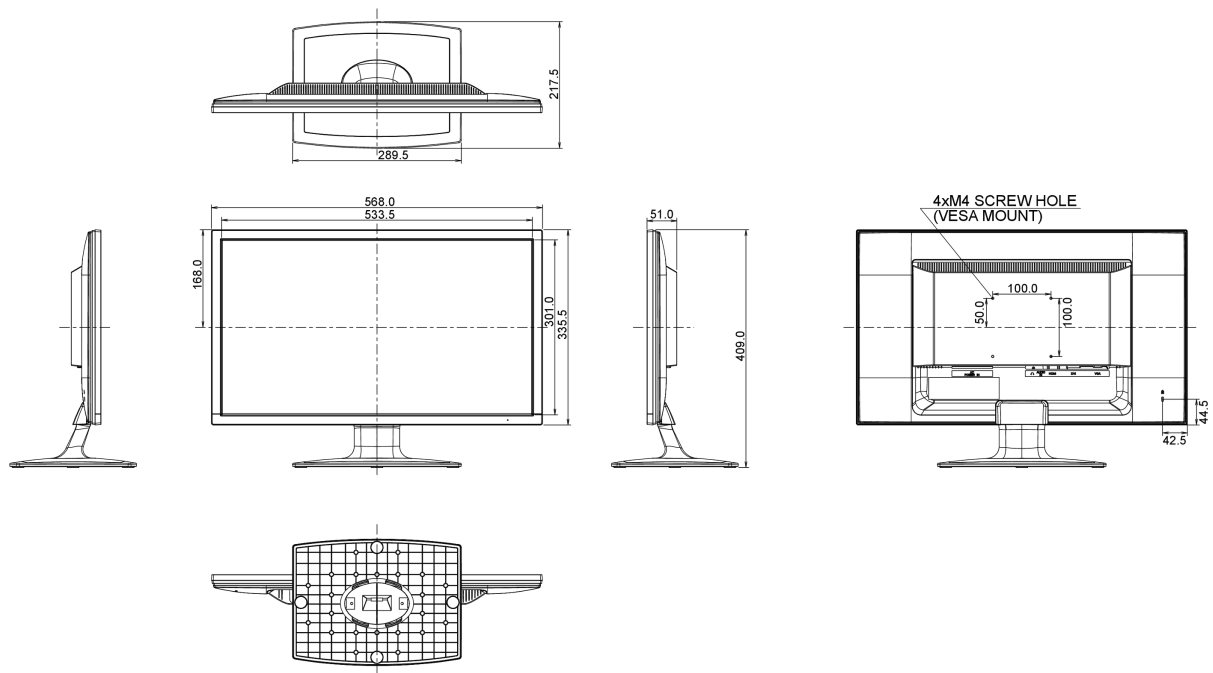

04 MECHANICKÉ ČÁSTI

Úpravy polohy	náklon
Úhel náklonu	20° nahoru; 2° dolů
VESA	100 x 100mm

05 ZAHRNUTÉ PŘÍSLUŠENSTVÍ

Kabely	napájecí, HDMI, Audio
Ostatní	uživatelský manuál, instrukce bezpečnosti

06 POWER-MANAGEMENT

08 ROZMĚRY / HMOTNOST

Rozměry výrobku Š x V x D	568 x 409 x 217.5mm
Váha (bez balení)	3.5kg
EAN code	4948570114931

Všechny ochranné známky jsou registrovány a chráněny. Vyhrazené právo na změny. Veškeré ploché panely LCD splňují normu ISO-9241-307:2008 v oblasti počtu vadných pixelů.