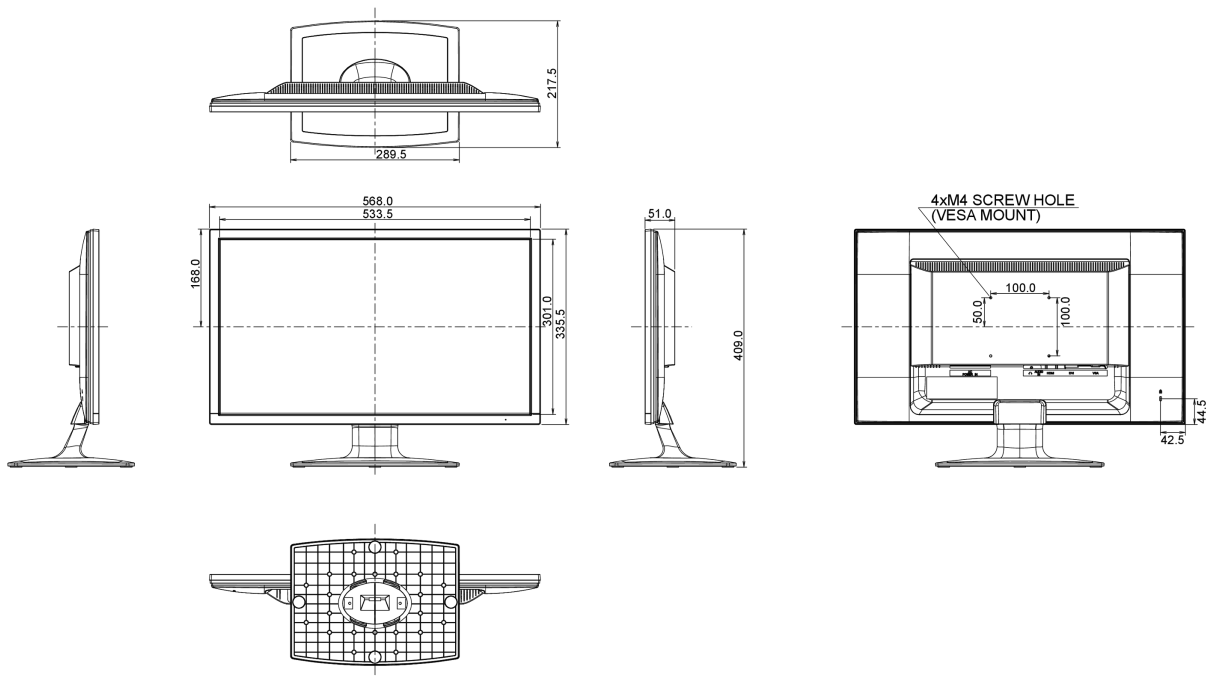

## 08 ABMESSUNGEN / GEWICHT

Produkt Abmessungen B x H x T

568 x 409 x 217.5mm

Gewicht (ohne Verpackung)

3.5kg

EAN code

4948570114931

Alle Warenzeichen sind eingetragene Handelsmarken. Irrtum und Änderungen in den Spezifikationen vorbehalten. Alle LCD's erfüllen die ISO-9241-307:2008 Pixelfehlerklasse.