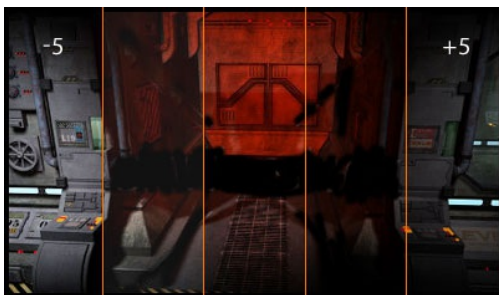

### Black Hawk - 24" Pro-Gamer-Monitor mit 1ms Reaktionszeit

Der G-MASTER GE2488HS-B2 mit FreeSync Technologie ist ein richtiger Spielentscheider. Er ermöglicht dem "Hardcore-Gamer" die notwendigen Wettbewerbsvorteile, die er benötigt, um in Sekundenbruchteilen die richtigen Entscheidungen zu treffen. Er verfügt über eine Reaktionszeit von 1ms, die einen flüssigen und genauen Übergang zwischen den Bildern gewährleistet. Dadurch gibt es keine Schmiereffekte mehr. Der G-MASTER GE2488HS-B2 ist das perfekte Gerät für Konsolenspiele und für anspruchsvolle Gamer, die sich ausschließlich mit besten Spezifikationen zufrieden geben.

Black Tuner

Der Benutzer kann die Helligkeit und die dunklen Schatten mit dem Black Tuner so einstellen, dass eine bessere Sicht in den schattigen Bereichen hilft, den Feind früher zu erkennen.

FreeSync™ Technologie

## 01 DISPLAY EIGENSCHAFTEN

Bilddiagonale	24", 61cm
Panel-Technologie	TN LED, matte Oberfläche
Physikalische Auflösung	1920 x 1080 @75Hz (2.1 megapixel Full HD)
Bildformat	16:9
Helligkeit	250 cd/m <sup>2</sup>
Kontrastverhältnis	1000:1
Erweitertes Kontrast Verhältnis	12M:1
Reaktionszeit (GTG)	1ms
Blickwinkel	horizontal/vertikal: 170°/160°, rechts/links: 85°/85°, nach oben/unten: 80°/80°
Farbunterstützung	16.7mln
Horizontalfrequenz	30 - 80kHz
Arbeitsfläche H x B	531.4 x 298.9mm, 20.9 x 11.8"
Pixelabstand	0.277mm
Farbe	matt