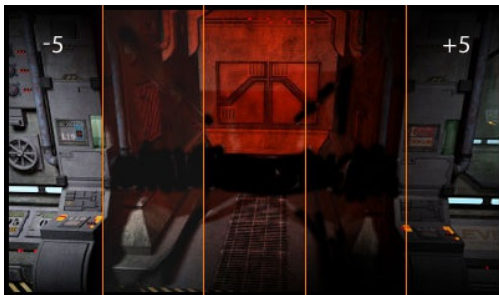

Black Hawk – no evil shall pass

The 24" G-MASTER GE2488HS known as Black Hawk is the perfect companion at your side. Hard-bitten and trust-worthy, it will make your enemies shiver. Famous for being a very capable hunter with extremely good vision the Black Hawk, armed with FreeSync Technology, eliminates your enemies with a stunning 1 ms response time. And if darkness falls across the land, the Black Tuner function allows you to adjust brightness in the dark shades enhancing detail in shadowed areas making sure no foes remain unseen. So login to the world of games, put on your headset and immerse yourself in your favourite game displayed in beautiful clarity.

Black Tuner

Los usuarios pueden ajustar el brillo y los tonos oscuros con el Black Tuner, lo que brinda un mayor rendimiento de visualización en áreas sombreadas y ayuda a detectar al enemigo más temprano.

01 CARACTERÍSTICAS DE LA PANTALLA

Diagonal	24", 61cm
Pantalla	TN LED, matte finish
Resolución nativa	1920 x 1080 @75Hz (2.1 megapixel Full HD)
Resolucion nativa	75Hz
Relación de aspecto	16:9
Brillo	250 cd/m ²
Contraste estático	1000:1
Contraste avanzado	12M:1
Tiempo de respuesta (GTG)	1ms
Área de visualización	horizontal/vertical: 170°/160°, derecho/izquierdo: 85°/85°, arriba/abajo: 80°/80°
Soporte de Color	16.7mln
Sincronización horizontal	30 - 80kHz
Área de visualización h x v	531.4 x 298.9mm, 20.9 x 11.8"
Pixel pitch	0.277mm
Colour	mate