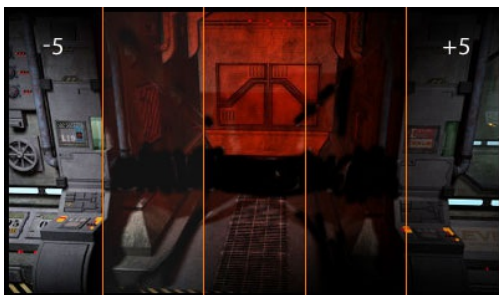

BLACK-HAWK – 24” G-MASTER gamer monitor met 1ms reactietijd en FreeSync™

De 24” G-MASTER GE2488HS, ook bekend als BLACK HAWK, biedt veeleisende gamers het absolute voordeel bij het nemen van doorslaggevende split-second beslissingen. Een zinderende 1ms reactietijd en FreeSync™ zorgen voor ultra vloeiende overgangen zonder ghosting. De helderheid in donkere scènes wordt met de Black Tuner instelling eenvoudig aangepast. Hierdoor kunnen vijanden sneller worden gespot! Verder beschikt het scherm over drie signaalgangen (VGA/DVI/HDMI), een hoofdtelefoon-aansluiting en ingebouwde speakers. De GE2488HS G-MASTER is het ideale scherm voor veeleisende gamers.

Black Tuner

De gebruikers kunnen met de Black Tuner de helderheid en de donkere schaduwplekken gemakkelijk aanpassen (lichter of donkerder maken), wat betere weergave prestaties biedt en kan helpen om de vijand eerder te spotten.

FreeSync™ Technology

AMD FreeSync™ ondersteuning zorgt voor een vloeiend beeld zonder afgebroken frames en storende artefacten veroorzaakt door lagere framerate's.

01 PANEEL EIGENSCHAPPEN

Beelddiagonaal	24", 61 cm
Paneel	TN LED, matte finish
Resolutie	1920 x 1080 @75Hz (2.1 megapixel Full HD)
Beeldverhouding	16:9
Paneel helderheid	250 cd/m ²
Statisch contrast	1000:1
Advanced contrast	12M:1
Reactietijd (GTG)	1 ms
Inkijkhoek	horizontaal/verticaal: 170°/160°, rechts/links: 85°/85°, naar boven/onderen: 80°/80°
Kleurondersteuning	16.7mln
Horizontale frequentie	30 - 80kHz
Zichtbaar formaat	531.4 x 298.9mm, 20.9 x 11.8"
Pixel pitch	0.277mm
Kleur	mat