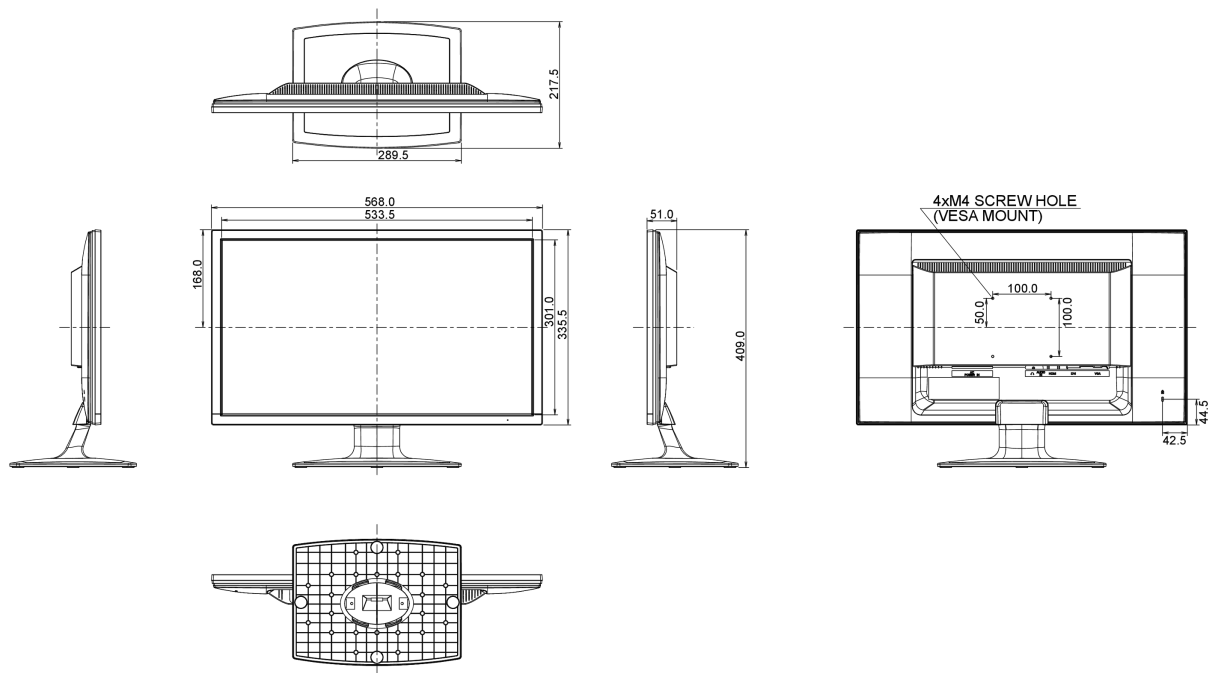

04 MECHANISME

Positieaanpassingen	kantelen
Kantelhoek	20° omhoog; 2° omlaag
VESA montage	100 x 100mm

05 INBEGREPEN ACCESSOIRES

Kabels	Stroom, HDMI, Audio
Overige	Quick guide handleiding, veiligheidsinstructies

08 AFMETINGEN / GEWICHT

Product afmetingen B x H x D	568 x 409 x 217.5mm
Gewicht (zonder doos)	3.5kg
EAN code	4948570114931

Alle handelsmerken zijn geregistreerd. Gegevens onder voorbehoud van zetfouten. Specificaties kunnen vooraf en zonder opgave van reden gewijzigd worden. Alle LCD-panelen vallen onder ISO-9241-307:2008 inzake pixelfouten.