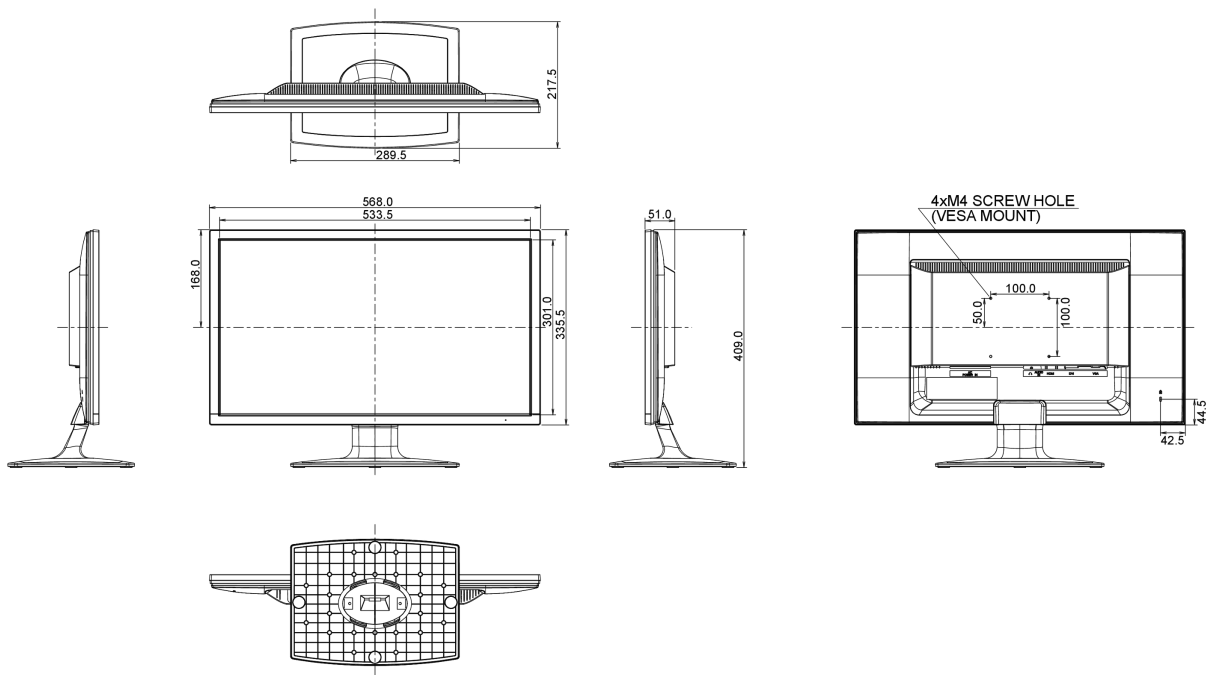

## 08 РАЗМЕР / BEC

Размер продукта Ш x В x Г	568 x 409 x 217.5мм
Вес (без упаковки)	3.5кг
EAN код	4948570114931

Все товарные знаки и торговые марки являются собственностью их владельцев и они защищены. Ошибки и изменения допускаются. Спецификации могут быть изменены без уведомления. Все LCD мониторы соответствуют стандарту ISO-9241-307:2008 по политике битых пикселей.