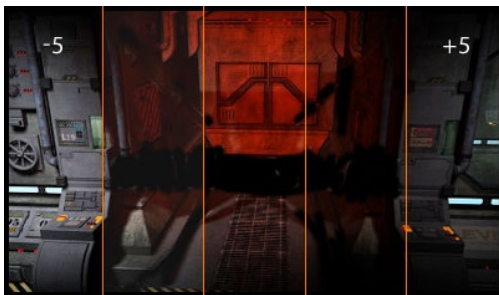

### Black Hawk – зло не пройдет!

24-дюймовый монитор G-MASTER GE2488HS, также известный как Black Hawk (Черный ястреб) – идеальный компаньон для вас. Хорошо сбитый и надежный, он приведет ваших врагов в дрожь! Черный ястреб известен как грозный хищник с фантастически точным зрением, наш монитор позволит легко уничтожать врагов с невероятным временем отклика 1 мс. Если на землю приходит полная тьма, функция Black Tuner придет на помощь, позволяя регулировать яркость подсветки темных зон, так, чтобы ни один враг не мог скрыться от вашего ока. Погрузитесь в мир игр, подключите гарнитуру и растворитесь в любимом игровом проекте, наслаждаясь четкостью и красотой изображения.

Black Tuner

The users can adjust the brightness and the dark shades with the Black Tuner, giving greater viewing performance in shadowed areas and helping to spot the enemy earlier.

Технология FreeSync™

## 01 ХАРАКТЕРИСТИКИ ДИСПЛЕЯ

Диагональ	24", 61 см
Панель	TN LED, матовый
Разрешение	1920 x 1080 @75Гц (2.1 megapixel Full HD)
Соотношение сторон	16:9
Яркость	250 cd/m <sup>2</sup>
Контрастность	1000:1
Расширенная контрастность	12M:1
Время отклика (GTG)	1мс
Видимая область	горизонталь/вертикаль: 170°/160°, право/лево: 85°/85°, вверх/вниз: 80°/80°
Поддержка цвета	16.7mln
Частота горизонтальной развертки	30 - 80кГц
Видимая область Ш x В	531.4 x 298.9мм, 20.9 x 11.8"
Размер пикселя	0.277мм
Colour	матовый