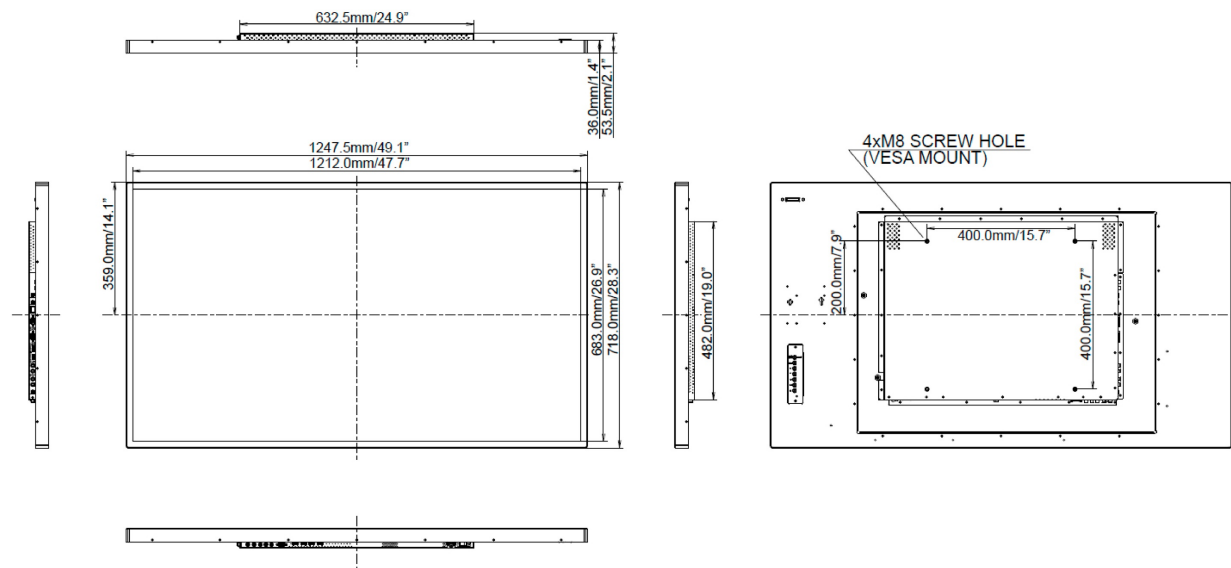

Класс энергоэффективности A

REACH SVHC свинца, превышает 0.1%

09 РАЗМЕР / ВЕС

Размер продукта Ш x В x Г 1247.5 x 718 x 53.5мм

Вес (без упаковки) 26.3кг

EAN код 4948570114740

Все товарные знаки и торговые марки являются собственностью их владельцев и они защищены. Ошибки и изменения допускаются. Спецификации могут быть изменены без уведомления. Все LCD мониторы соответствуют стандарту ISO-9241-307:2008 по политике битых пикселей.