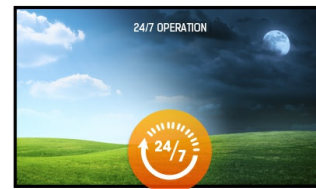

Professionelles 55“ (138.8 cm) Large Format Display mit IPS-Panel und 24/7 Betrieb

Ausgestattet mit der IPS Panel-Technologie bietet das Gerät nicht nur einen großen Betrachtungswinkel, sondern auch außergewöhnliche und naturtreue Farben. Ein Licht-Sensor erkennt Änderungen der Umgebungshelligkeit und passt die Helligkeit des Bildschirms automatisch der Umgebung an und hilft dabei bei der Energieeinsparung. Durch die Mediaplayback Funktion können Musik, Filme und Bilder von USB oder vom Netzwerk wiedergegeben werden. Das Gerät kann sowohl im Hoch- als auch im Querformat betrieben werden und bietet perfekte Anwendungsmöglichkeiten für Digital Signage.

IPS

Die IPS-Displays sind vor allem für weite Betrachtungswinkel und natürliche, hochgenaue Farben bekannt. Sie eignen sich besonders für farbkritische Anwendungen.

24/7

Die Displays sind für eine 24/7 Dauerbetrieb geeignet.

01 DISPLAY EIGENSCHAFTEN

Bilddiagonale	54.6", 138.8cm
Panel-Technologie	IPS LED, matte Oberfläche, Haze 1%
Physikalische Auflösung	1920 x 1080 (2.1 megapixel Full HD)
Bildformat	16:9
Helligkeit	450 cd/m ²
Kontrastverhältnis	1 100:1
Reaktionszeit (GTG)	12ms
Blickwinkel	horizontal/vertikal: 178°/178°, rechts/links: 89°/89°, nach oben/unten: 89°/89°
Farbunterstützung	16.7mln
Horizontalfrequenz	30 - 83kHz
Arbeitsfläche H x B	1209.6 x 680.4mm, 47.6 x 26.8"
Pixelabstand	0.63mm
Gehäusefarbe/art	schwarz, matt