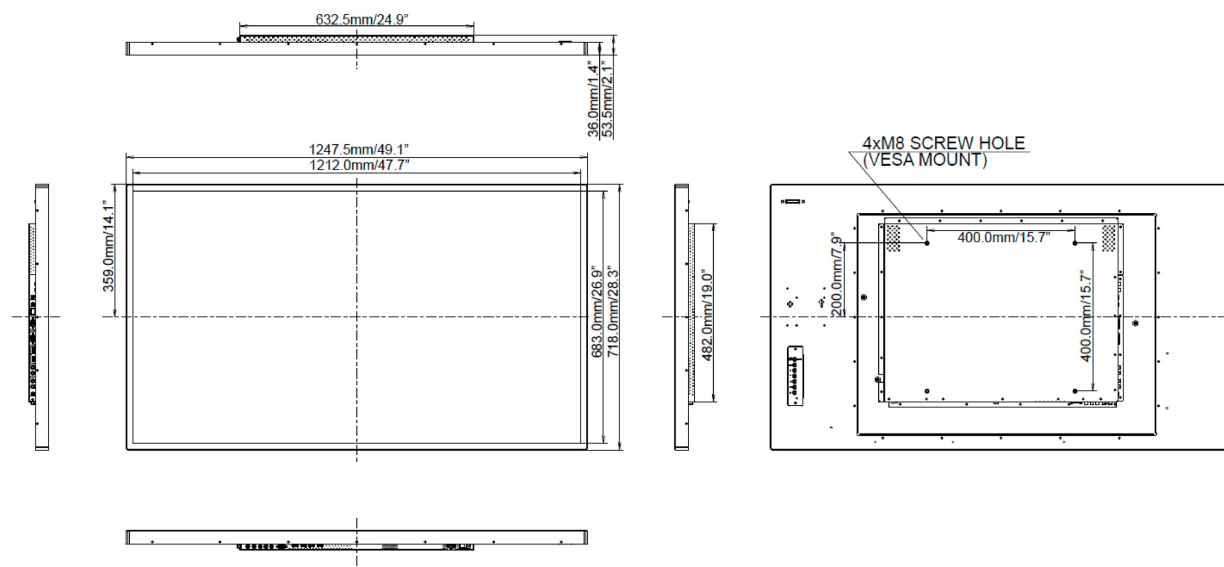

Класс энергоэффективности A

REACH SVHC свинца, превышает 0.1%

09 РАЗМЕР / ВЕС

Размер продукта Ш x В x Г 1247.5 x 718 x 53.5мм

Вес (без упаковки) 26.3кг

EAN код 4948570114740

Все товарные знаки и торговые марки являются собственностью их владельцев и они защищены. Ошибки и изменения допускаются. Спецификации могут быть изменены без уведомления. Все LCD мониторы соответствуют стандарту ISO-9241-307:2008 по политике битых пикселей.