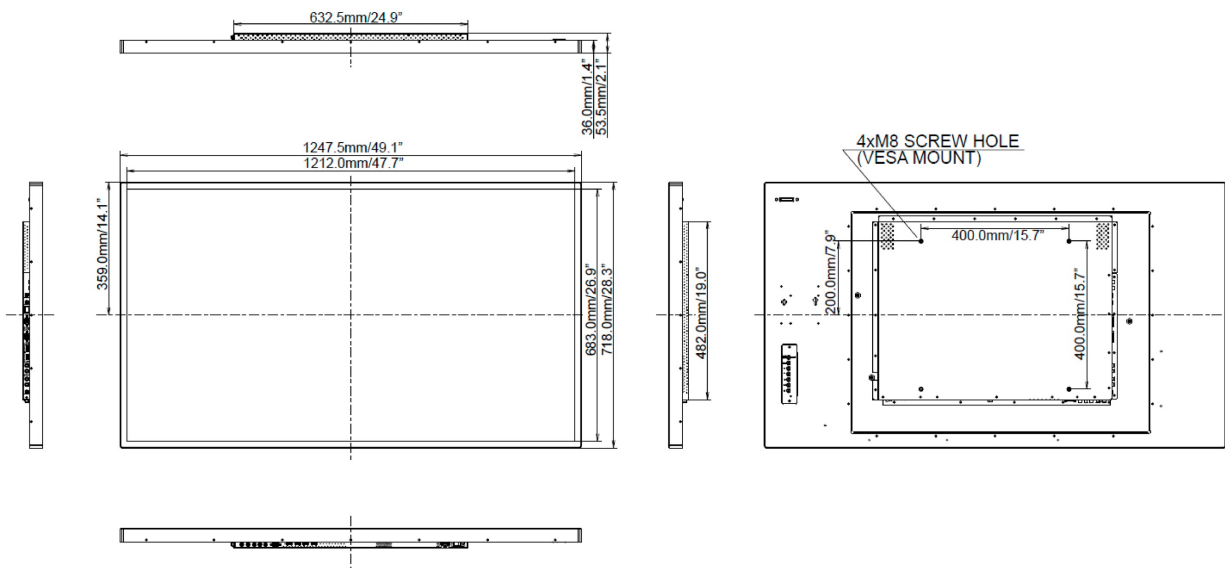

Класс энергоэффективности A

REACH SVHC свинца, превышает 0.1%

09 РАЗМЕР / ВЕС

Размер продукта Ш x В x Г 1247.5 x 718 x 53.5мм

Вес (без упаковки) 26.3кг

EAN код 4948570114740

Все товарные знаки и торговые марки являются собственностью их владельцев и они защищены. Ошибки и изменения допускаются. Спецификации могут быть изменены без уведомления. Все LCD мониторы соответствуют стандарту ISO-9241-307:2008 по политике битых пикселей.