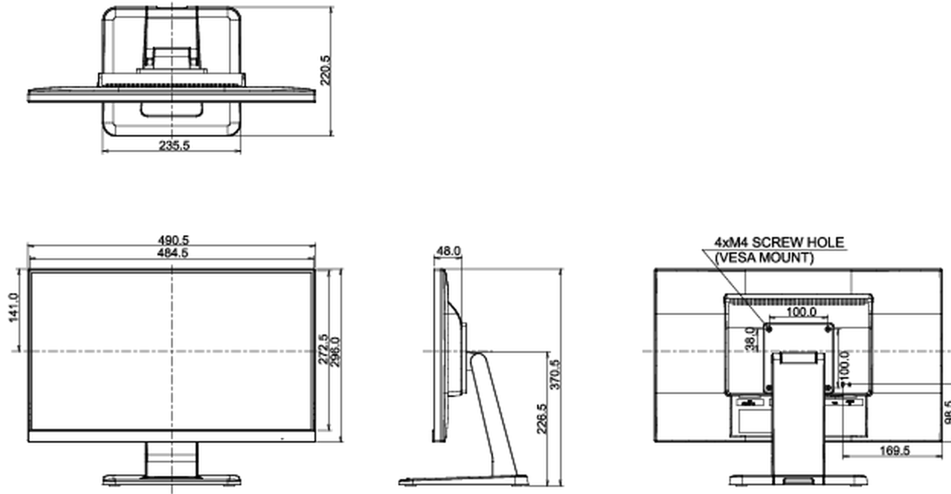

Energiahatékonysági osztály ((EU) 2017/1369 rendelet) F

REACH SVHC 0,1% felett: Vezet

10 MÉRETEK / SÚLY

Termék méretei Sz x H x M 490.5 x 370.5 x 220.5mm

Súly (doboz nélkül) 4.8kg

EAN kód 4948570115136

All trademarks and registered trademarks acknowledged. E & O E. Specification subject to change without notice. All LCD's comply with ISO-9241-307:2008 in connection with pixel defects.