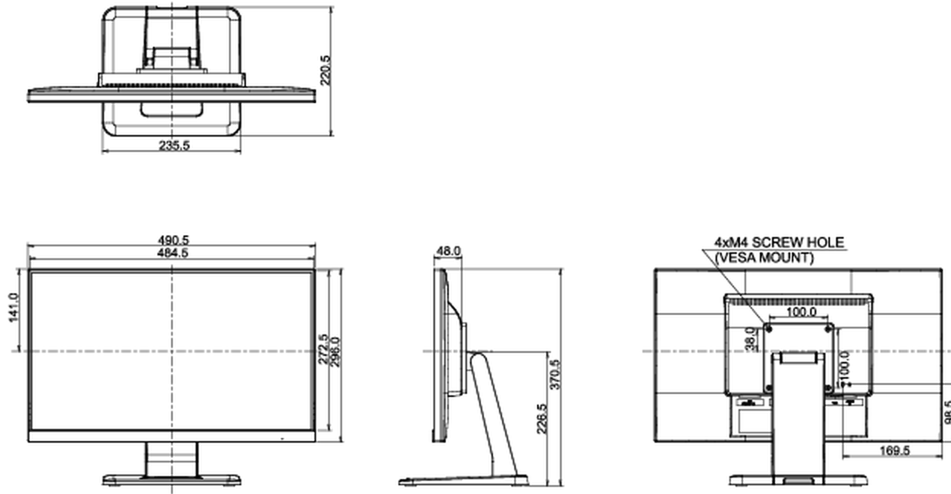

Klasa efektywności energetycznej (Regulation (EU) 2017/1369) F

REACH SVHC powyżej 0.1% ołowiu

10 WYMIARY / WAGA

Wymiary produktu szer. x wys. x gł. 490.5 x 370.5 x 220.5mm

Waga (bez pudła) 4.8kg

Kod EAN 4948570115136