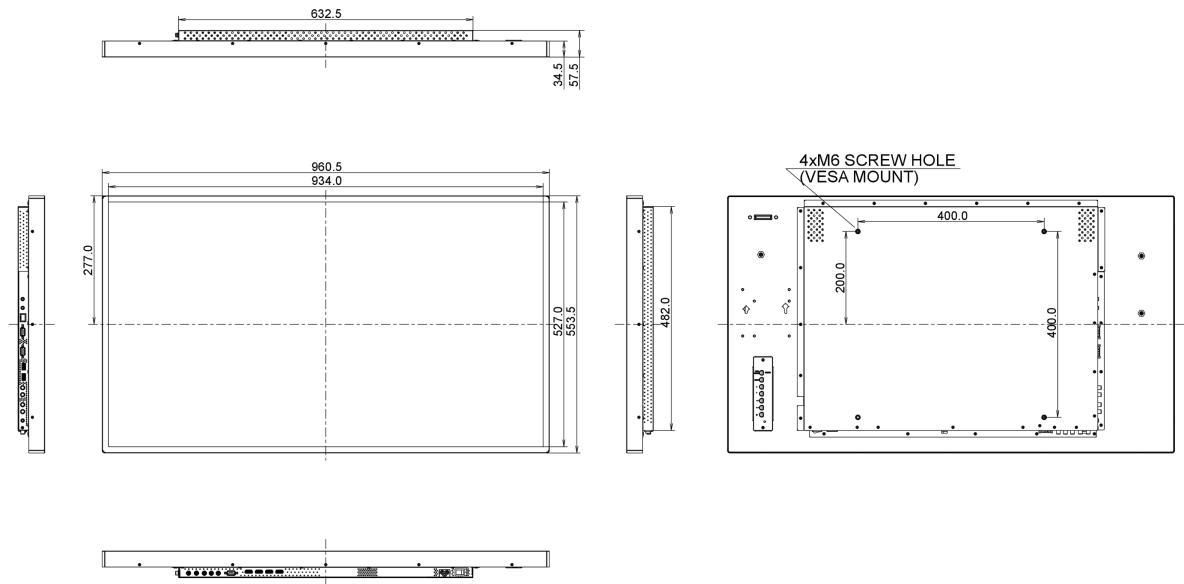

REACH SVHC nad 0.1% olova

09 ROZMĚRY / HMOTNOST

Rozměry výrobku Š x V x D 960.5 x 553.5 x 57.5mm

Váha (bez balení) 18.4kg

EAN code 4948570115068

Všechny ochranné známky jsou registrovány a chráněny. Vyhrazené právo na změny. Veškeré ploché panely LCD splňují normu ISO-9241-307:2008 v oblasti počtu vadných pixelů.