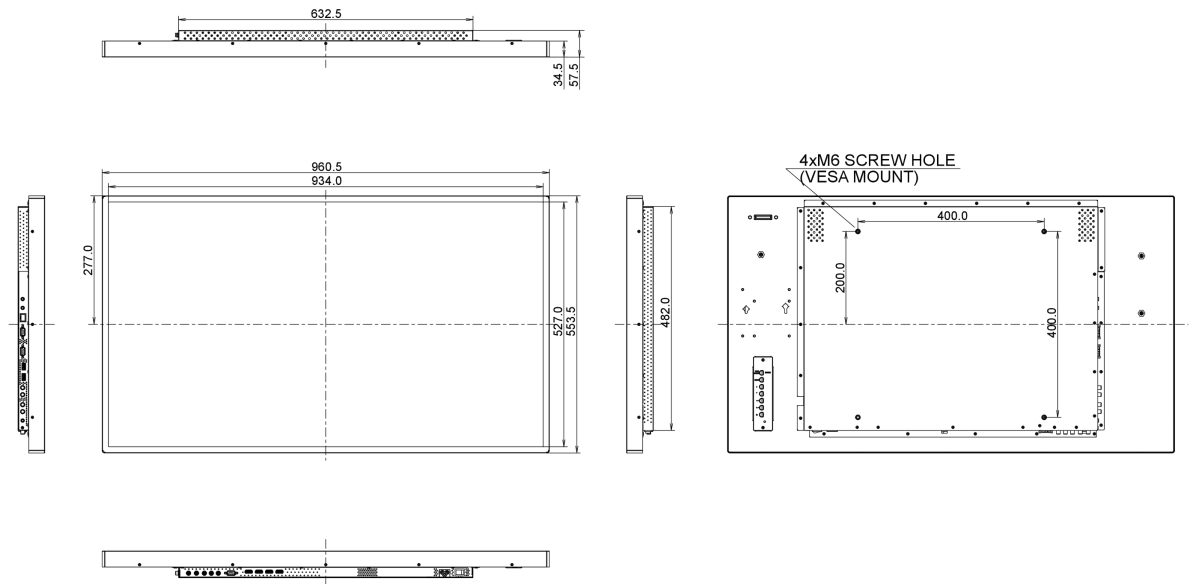

All trademarks and registered trademarks acknowledged. E & O E. Specification subject to change without notice. All LCD's comply with ISO-9241-307:2008 in connection with pixel defects.

© IYAMA CORPORATION. ALL RIGHTS RESERVED