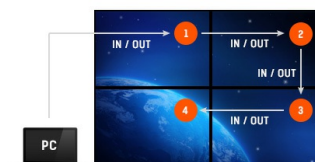

42" Full HD professional large format display featuring daisy chain support

ProLite LH4265S is a 42" Full HD, professional and fan-less LED-backlit display. Incorporating the latest Commercial Grade AMVA3 panel technology, the display guarantees great viewing from all angles, high brightness and exceptional colour clarity. It features an ambient light sensor delivering exceptional performance with the added benefit of saving on power. A wide range of video and audio inputs ensures compatibility with multiple platforms. Landscape and Portrait friendly, ProLite LH4265S is prepared for easy installation using the VESA wall mount and daisy chain support. A perfect solution for a massive range of applications including public signage, retail, exhibitions and conference centres, POS/POI, control rooms and production facilities.

Conexión Daisy Chain

Una conexión en cadena es un esquema de cableado en el que múltiples dispositivos se conectan en secuencia o en anillo. Permite la conexión de una serie de dispositivos utilizando una única conexión entre cada uno de los dos dispositivos por la entrada DisplayPort/HDMI y una salida DisplayPort/HDMI. La salida se conecta a la siguiente pantalla. Esta disposición de cableado con un cable DisplayPort/HDMI entre cada conjunto de monitores proporciona una configuración de sistema simple y menos abarrotada.