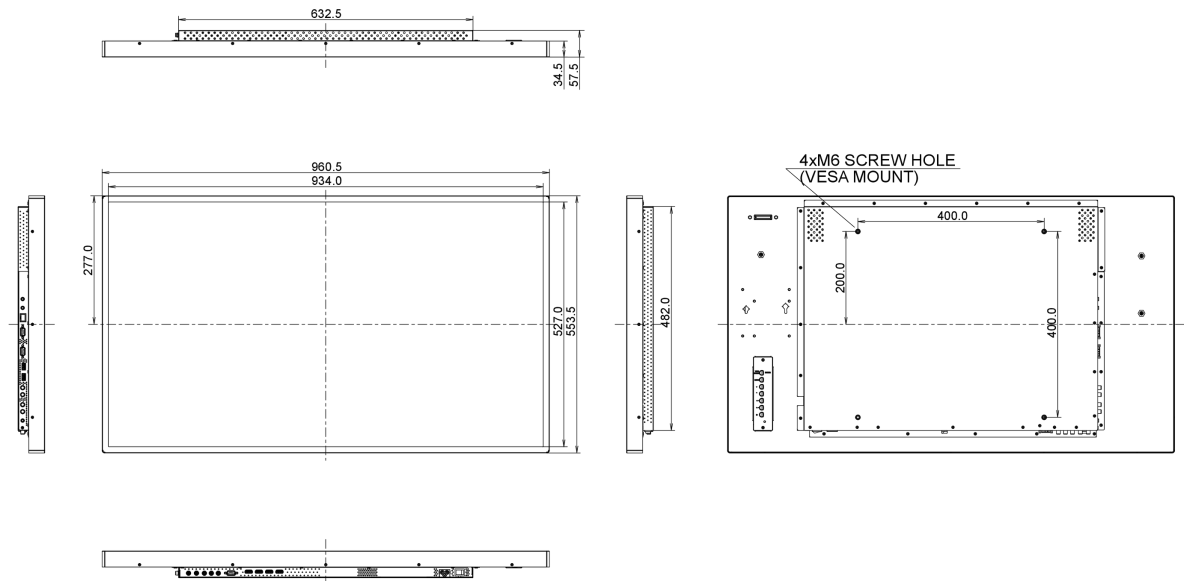

## 09 AFMETINGEN / GEWICHT

<b>Product afmetingen B x H x D</b>	960.5 x 553.5 x 57.5mm
<b>Gewicht (zonder doos)</b>	18.4kg
<b>EAN code</b>	4948570115068

*Alle handelsmerken zijn geregistreerd. Gegevens onder voorbehoud van zetfouten. Specificaties kunnen vooraf en zonder opgave van reden gewijzigd worden. Alle LCD-panels vallen onder ISO-9241-307:2008 inzake pixelfouten.*