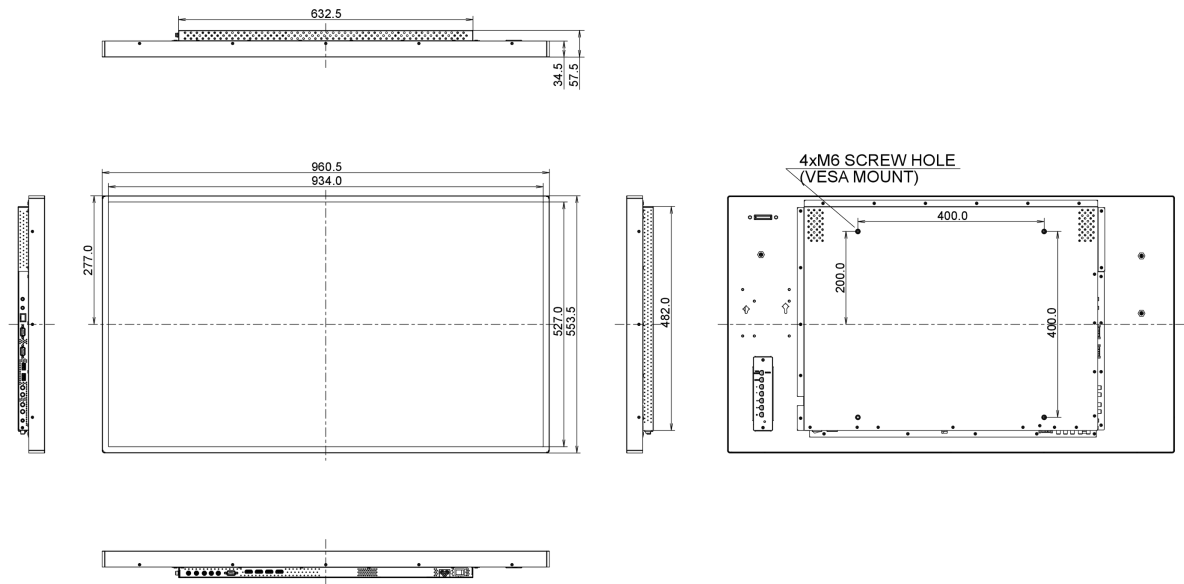

09 РАЗМЕР / ВЕС

Размер продукта Ш x В x Г	960.5 x 553.5 x 57.5мм
Вес (без упаковки)	18.4кг
EAN код	4948570115068

Все товарные знаки и торговые марки являются собственностью их владельцев и они защищены. Ошибки и изменения допускаются. Спецификации могут быть изменены без уведомления. Все LCD мониторы соответствуют стандарту ISO-9241-307:2008 по политике битых пикселей.