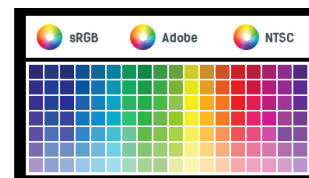

High-end 28" LCD-monitor met hoog kleurenspectrum ideaal voor fotografie en webdesign

De 28" LCD ProLite X2888HS-B2 is voorzien van een Full HD (1920x1080) VA panel met LED backlights. Met een weergave van 95% van het NTSC-kleurenspectrum biedt deze monitor een uitstekende kleurweergave. Het verfijnde 24 bit-paneel biedt onovertroffen 'true-colour' kleurreproductie onder extreme inijkhoeken. Met een zeer hoog 3000:1 (!) statisch contrast worden zelfs de kleinste details en nuances zichtbaar. Samengevat is de ProLite X2888HS-B2 uitermate geschikt voor elk denkbare werkplek, maar is speciaal toegerust op DTP, webdesign en fotografie.

MVA

MVA technologie garandeert hoger contrast, betere zwart-weergave en brede inijkhoeken. Het scherm ziet er altijd goed uit, van welke kant je het ook bekijkt.

High colour gamut

Het kleurenspectrum geeft aan hoe groot het kleurbereik van uw monitor is. Hoge kleurengamma panelen kunnen een bredere scala van werkelijk diepe en levendige kleuren weergeven.

01 PANEEL EIGENSCHAPPEN

Beelddiagonaal	28", 71 cm
Paneel	MVA LED, matte finish
Resolutie	1920 x 1080 (2.1 megapixel Full HD)
Beeldverhouding	16:9
Paneel helderheid	300 cd/m ²
Statisch contrast	3 000:1
Advanced contrast	12M:1
Reactietijd (GTG)	5ms
Inkijkhoek	horizontaal/verticaal: 178°/178°, rechts/links: 89°/89°, naar boven/onderen: 89°/89°
Kleurondersteuning	16.7mln (sRGB: 131%, NTSC: 95%)
Horizontale frequentie	30 - 80kHz
Zichtbaar formaat	620.9 x 341.2mm, 24.4 x 13.4"
Pixel pitch	0.32mm
Kleur	mat