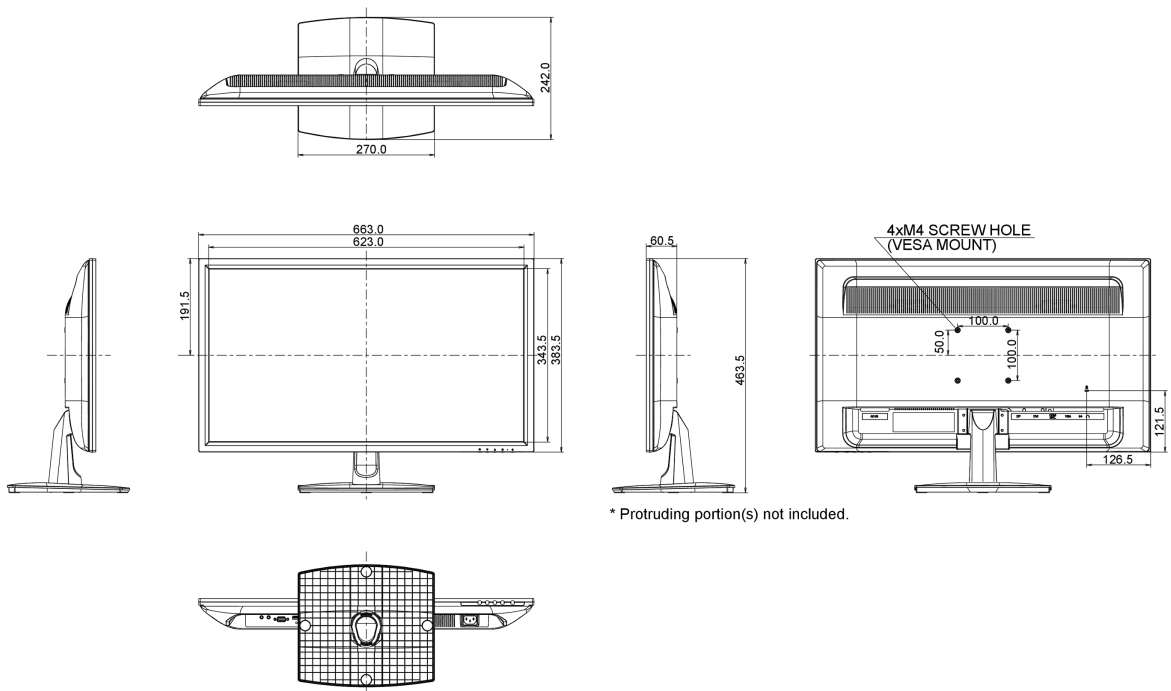

04 MECHANISME

Positieaanpassingen	kantelen
Kantelhoek	20° omhoog; 3° omlaag
VESA montage	100 x 100mm

05 INBEGREPEN ACCESSOIRES

Kabels	Stroom, DVI, Audio
Overige	Quick guide handleiding, veiligheidsinstructies

08 AFMETINGEN / GEWICHT

Product afmetingen B x H x D	663 x 463.5 x 240mm
Gewicht (zonder doos)	5.3kg
EAN code	4948570114306

Alle handelsmerken zijn geregistreerd. Gegevens onder voorbehoud van zetfouten. Specificaties kunnen vooraf en zonder opgave van reden gewijzigd worden. Alle LCD-panelen vallen onder ISO-9241-307:2008 inzake pixelfouten.