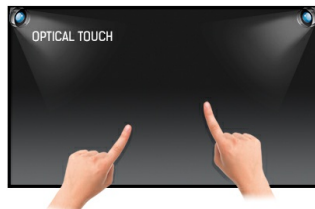

22" Dual Touch screen, based on Optical Touch Screen Technology

The T2252MTS is Windows® compatible and ready for the emerging business and consumer software packages. The monitor lets you browse the web, email and draw while working on multiple screens, docking or typing on the on-screen keyboard. You can scroll and rotate pictures, draw, zoom in and out using certain tap, flick, grab and pincer gestures. The multi touch is not only fast but also fun to work with. Multiple inputs (VGA/ HDMI/ DVI) are available for flexible connectivity along with USB for the Touch Interface.

Сенсорная технология - оптическая

Эта технология использует в камеры. Прикосновение к экрану распознается с высокой точностью, когда свет блокируется пальцем или стилусом. Эта технология не полагается на отдачу от покрытия или подложки, поэтому сенсорный дисплей не может «стереться». На деле, вам даже не нужно прикасаться к экрану.

OverDrive ON / OFF

When very fast graphics are displayed your monitor can sometimes get blurry. Turning on the OverDrive feature will eliminate that.

01 ХАРАКТЕРИСТИКИ ДИСПЛЕЯ

Диагональ	21.5", 54.7см
Панель	TN LED-backlit
Разрешение	1920 x 1080 (2.1 megapixel Full HD)
Соотношение сторон	16:9
Яркость	250 cd/m ²
Яркость	220 cd/m ² с тач-скрин панелью
Коэффициент пропускания света	88%
Контрастность	1000:1
Расширенная контрастность	12M:1
Время отклика (GTG)	2мс
Видимая область	горизонталь/вертикаль: 170°/160°, право/лево: 85°/85°, вверх/вниз: 80°/80°
Поддержка цвета	16.7mln
Частота горизонтальной развертки	30 - 80кГц
Видимая область Ш x В	476.64 x 268.11мм, 18.8 x 10.6"
Размер пикселя	0.248мм
Цвет и отделка bezеля	черный, матовый