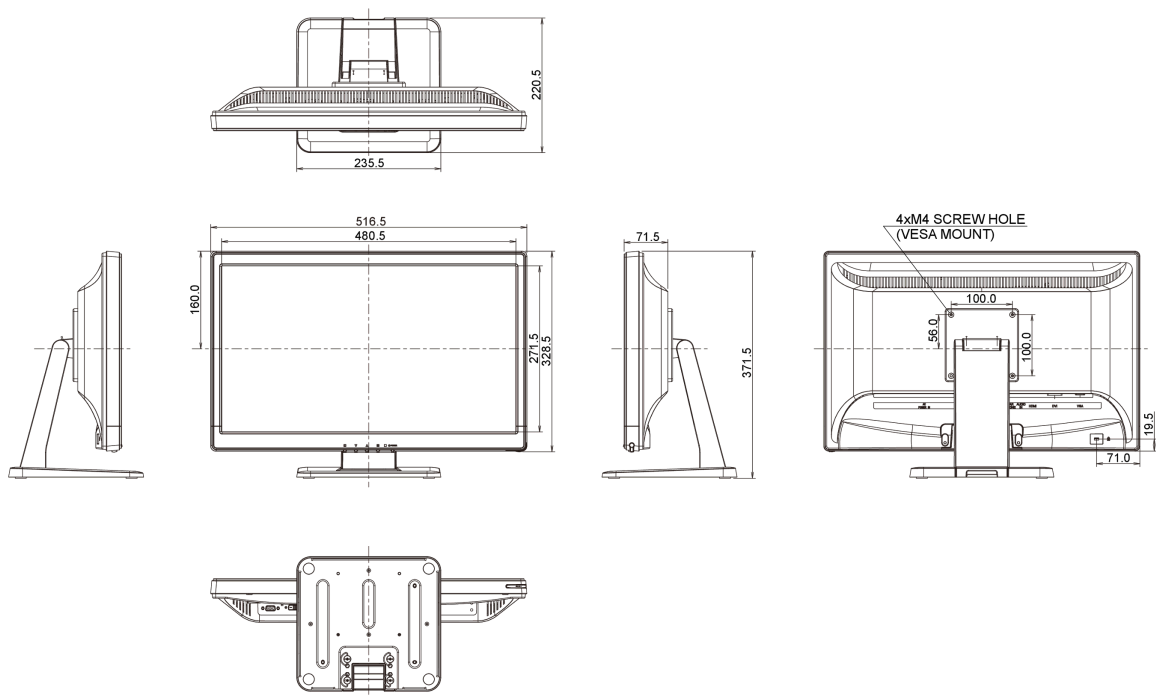

10 РАЗМЕР / ВЕС

Размер продукта Ш x В x Г	516.5 x 371.5 x 220.5мм
Вес (без упаковки)	5.7кг
EAN код	4948570115174

Все товарные знаки и торговые марки являются собственностью их владельцев и они защищены. Ошибки и изменения допускаются. Спецификации могут быть изменены без уведомления. Все LCD мониторы соответствуют стандарту ISO-9241-307:2008 по политике битых пикселей.