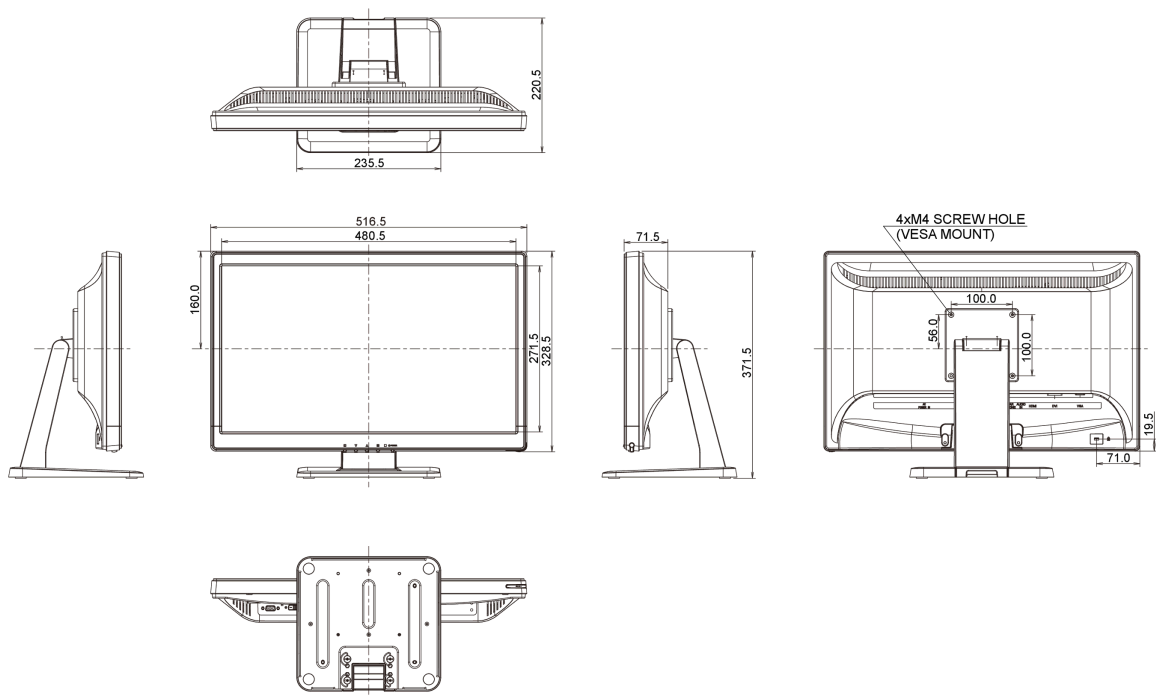

10 AFMETINGEN / GEWICHT

Product afmetingen B x H x D	516.5 x 371.5 x 220.5mm
Gewicht (zonder doos)	5.7kg
EAN code	4948570115174

Alle handelsmerken zijn geregistreerd. Gegevens onder voorbehoud van zetfouten. Specificaties kunnen vooraf en zonder opgave van reden gewijzigd worden. Alle LCD-panels vallen onder ISO-9241-307:2008 inzake pixelfouten.