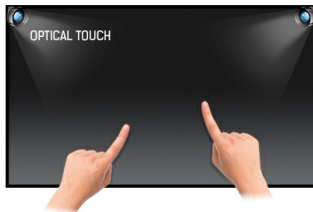

22" LED LCD monitor met Dual Touch gebaseerd op optische touch technologie

ProLite T2252MTS is voorzien van optische touch-technologie, wordt ondersteund door Windows® en is klaar voor de meest recente software voor zakelijk en thuis-gebruik. U bladert bijvoorbeeld door afbeeldingen, roteert, tekent, zoomt in/uit middels de bekende diverse dual-touch-handbewegingen. Dit scherm is voorzien van een Full-HD 1920x1080 panel. De signaal ingangen (HDMI, DVI en VGA) maken hem flexibel inzetbaar.

Touch techniek - Optical

Deze technologie maakt gebruik van optische sensors en infrarood licht. Een Touch wordt geregistreerd wanneer het infrarood licht wordt geblokkeerd door bijvoorbeeld een vinger of stylus. Voordeel van deze technologie is dat het eenvoudig toepasbaar is voor elk schermformaat en dat er geen speciale oppervlakte nodig is.

OverDrive ON / OFF

Wanneer snel bewegende beelden worden getoond kan het beeld soms onscherp overkomen. Met het inschakelen van de Beeldacceleratie wordt dit voorkomen.

01 PANEEL EIGENSCHAPPEN

Beelddiagonaal	21.5", 54.7cm
Paneel	TN LED-backlit
Resolutie	1920 x 1080 (2.1 megapixel Full HD)
Beeldverhouding	16:9
Paneel helderheid	250 cd/m ²
Helderheid	220 cd/m ² met touch panel
Licht overdracht	88%
Statisch contrast	1000:1
Advanced contrast	12M:1
Reactietijd (GTG)	2ms
Inkijkhoek	horizontaal/verticaal: 170°/160°, rechts/links: 85°/85°, naar boven/onderen: 80°/80°
Kleurondersteuning	16.7mln
Horizontale frequentie	30 - 80kHz
Zichtbaar formaat	476.64 x 268.11mm, 18.8 x 10.6"
Pixel pitch	0.248mm
Kleur behuizing en afwerking	zwart, mat