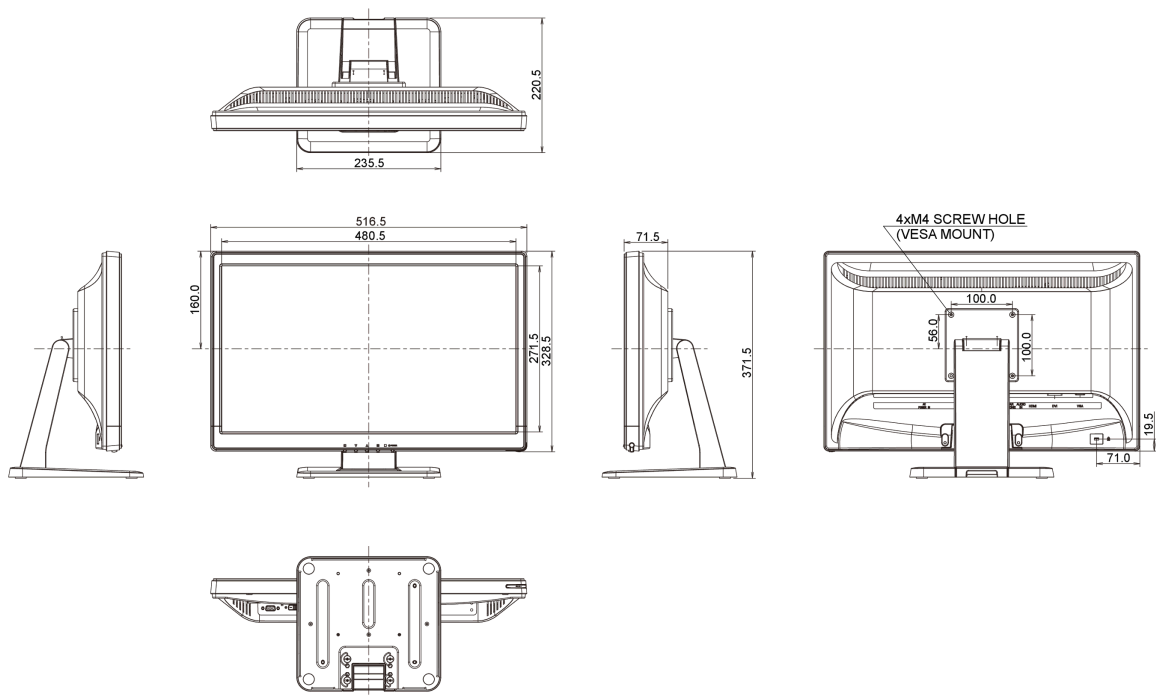

## 10 РАЗМЕР / ВЕС

Размер продукта Ш x В x Г	516.5 x 371.5 x 220.5мм
Вес (без упаковки)	5.7кг
EAN код	4948570115174

Все товарные знаки и торговые марки являются собственностью их владельцев и они защищены. Ошибки и изменения допускаются. Спецификации могут быть изменены без уведомления. Все LCD мониторы соответствуют стандарту ISO-9241-307:2008 по политике битых пикселей.