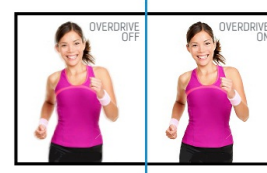

22" Dual Touch screen, based on Optical Touch Screen Technology

The T2252MTS is Windows® compatible and ready for the emerging business and consumer software packages. The monitor lets you browse the web, email and draw while working on multiple screens, docking or typing on the on-screen keyboard. You can scroll and rotate pictures, draw, zoom in and out using certain tap, flick, grab and pincer gestures. The multi touch is not only fast but also fun to work with. Multiple inputs (VGA/ HDMI/ DVI) are available for flexible connectivity along with USB for the Touch Interface.

Сенсорная технология - оптическая

Эта технология использует в камеры. Прикосновение к экрану распознается с высокой точностью, когда свет блокируется пальцем или стилусом. Эта технология не полагается на отдачу от покрытия или подложки, поэтому сенсорный дисплей не может «стереться». На деле, вам даже не нужно прикасаться к экрану.