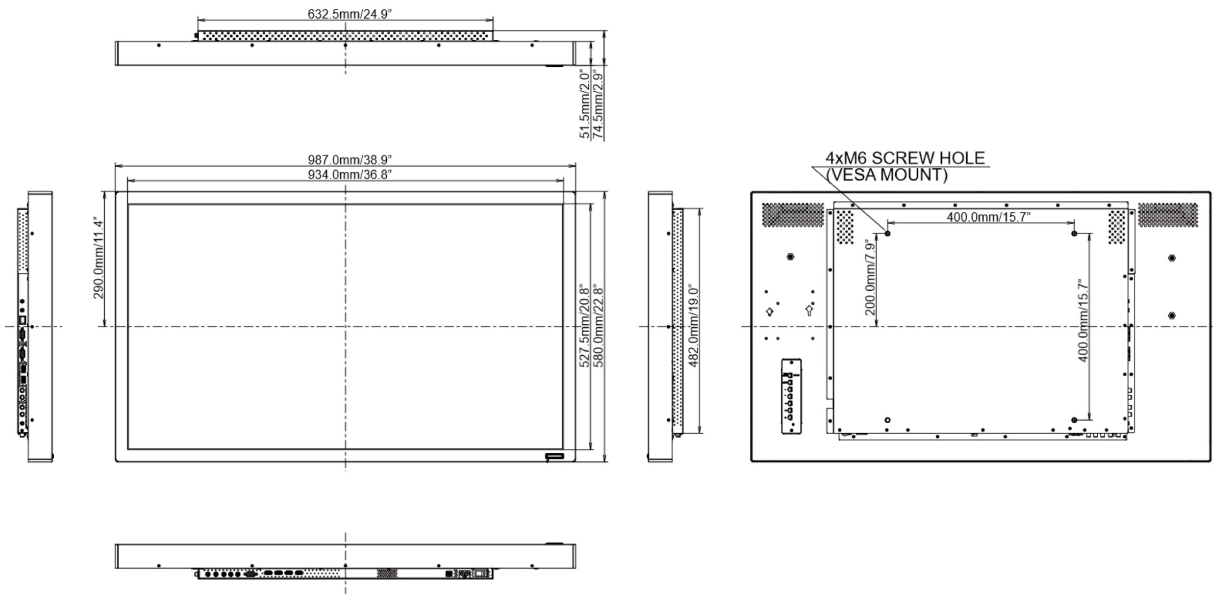

10 AFMETINGEN / GEWICHT

Product afmetingen B x H x D	987 x 578 x 74.5mm
Gewicht (zonder doos)	24.6kg
EAN code	4948570115051

Alle handelsmerken zijn geregistreerd. Gegevens onder voorbehoud van zetfouten. Specificaties kunnen vooraf en zonder opgave van reden gewijzigd worden. Alle LCD-panelen vallen onder ISO-9241-307:2008 inzake pixelfouten.